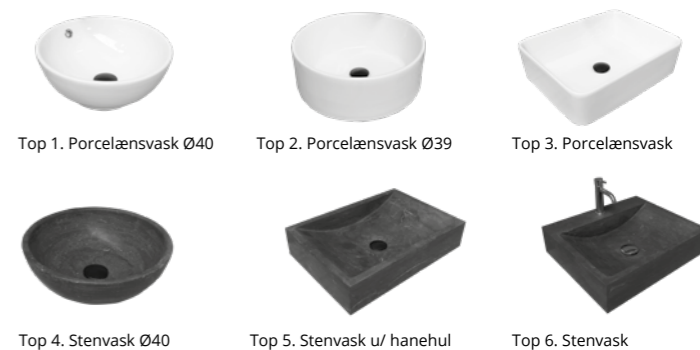

Fås i blank hvid

Elegant stenvask
Uden overløb

Bredde	Hanehul		
	0	1	2
60	✓	✓	—
80	✓	✓	—
100	✓	✓	—
120 Dobbelt	✓	—	✓
140 Dobbelt	✓	—	✓

Fås i sten

←
Elegant polystonevask
Uden overløb

Bredde	Hanehul		
	0	1	2
60	✓	✓	—
80	✓	✓	—
100	✓	✓	✓
120 Dobbelt	✓	—	✓
140 Dobbelt	✓	—	✓

Fås i blank hvid og mat hvid

Top bowler og bordmonterede vaske
Fås i blank hvid porcelæn og sten

Top bordplader

Får i alle Proline farver

60 / 80 / 100 / 120 / 140 cm

Urban eg, Terra eg og Kul eg

60 / 80 / 100 / 120 cm