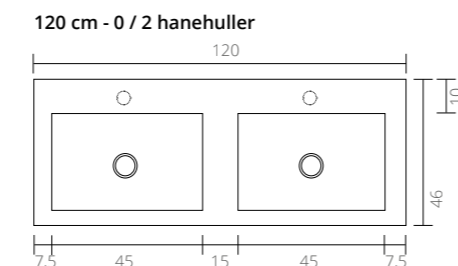

Elegant polystonevask Glans og mat hvid - 0 / 1 / 2 hanehuller