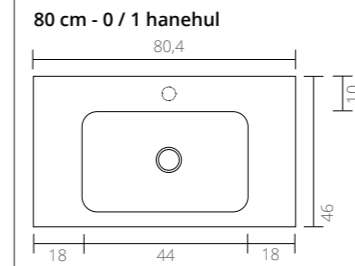

Elegant stenvask 0 / 1 / 2 hanehuller