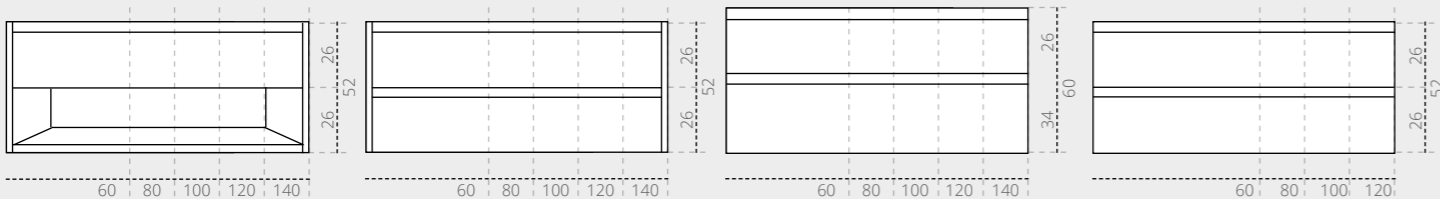

Top bordplade - tilgængelig i alle Proline farver
60 / 80 / 100 / 120 / 140 cm

Top 1. porcelænvask rund Ø40 Top 2. porcelænvask rund Ø39 Top 3. porcelænvask rektangulær Top 4. Stenvask rund Ø40 Top 5. Stenvask rektangulær uden hanehul Top 6. Stenvask rektangulær med hanehul

2

Vælg størrelsen på dit møbel

Vælg en bredde som passer på dit badeværelse.

Baderumsmøbel med 1 skuffe og en åben hylde
60 / 80 / 100 / 120 / 140 x 46 x 52 cm
Baderumsmøbel med 2 ens skuffer
60 / 80 / 100 / 120 / 140 x 46 x 52 cm
Baderumsmøbel med 2 skuffer, asymmetrisk
60 / 80 / 100 / 120 / 140 x 46 x 60 cm
Baderumsmøbel med 2 ens skuffer
60 / 80 / 100 / 120 x 46 x 52 cm