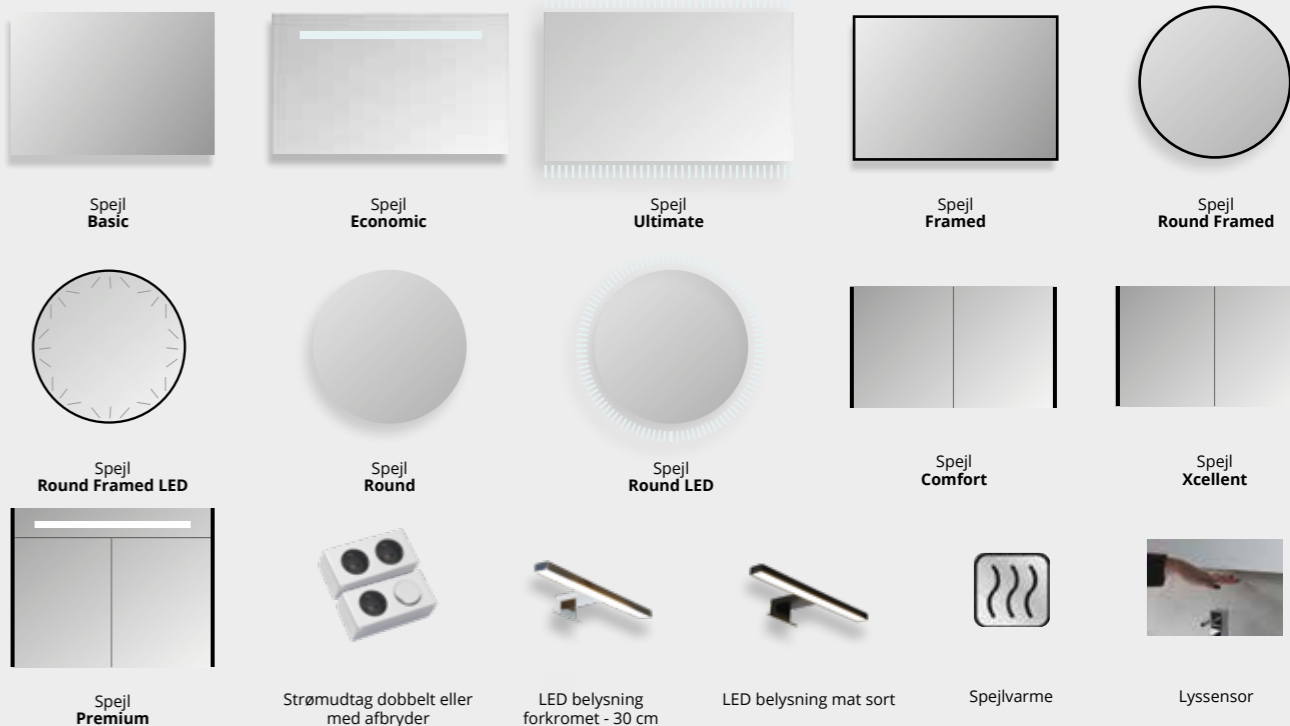

4

Vælg dit højskab og tilbehør i stål

Skab endnu mere spændende løsninger med tilbehøret.

Højskab med push open
Lak
Fås i 3 farver
Decor
Fås i 4 farver
Højskab med push open og lodrette lameller på fronten
Lakeret lameller
Fås i 3 farver
Decor lameller
Fås i 3 farver
Grebsfri højskab med 5 åbne hylde
Decor
Fås i 4 farver
Stålhylde til baderumsmøbel med åben hylde
60 / 80 / 100 / 120 / 140 cm
Hylde til væggen
Tilvalg: Beslag til skjult montering
Fås i alle decor overflader
60 x 20 x 3,2 cm
120 x 20 x 3,2 cm
60 x 35 x 3,2 cm
120 x 35 x 3,2 cm
Stålramme
Til at montere på højskabet. Der kan suppleres med et spejl.
35 x 11,5 x 169 cm
Stålramme
Til montering frit på væggen og kan suppleres med et spejl
(20 x 169 cm)
35 x 11,5 x 169 cm
Stålhylde til vægmontering
20 / 40 / 60 / 80 / 100 / 120 / 140 cm
Håndklædeholder i stål
2 x 44,5 x 12 cm

5

Spejl eller spejlskab

Vælg et spejl, et spejl med lys eller et spejlskab. Se side 97 for information.

Spejl Basic
Spejl Economic
Spejl Ultimate
Spejl Framed
Spejl Round Framed
Spejl Round LED
Spejl Round
Spejl Round LED
Spejl Comfort
Spejl Xcellent
Spejl Premium
Strømuttag dobbelt eller med afbryder
LED belysning forkromet - 30 cm
LED belysning mat sort
Spejlvarme
Lyssensor