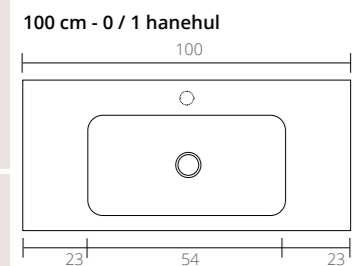

TEKNISKE TEGNINGER

Elegant porcelænsvask Blank hvid - 0 / 1 / 2 hanehuller