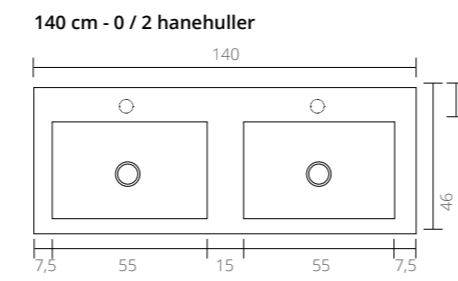

Elegant polystonevask Glans og mat hvid - 0 / 1 / 2 hanehuller