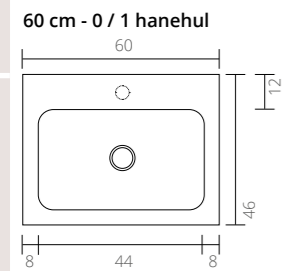

TEKNISKE TEGNINGER

Elegant porcelænsvask Blank hvid - 0 / 1 / 2 hanehuller