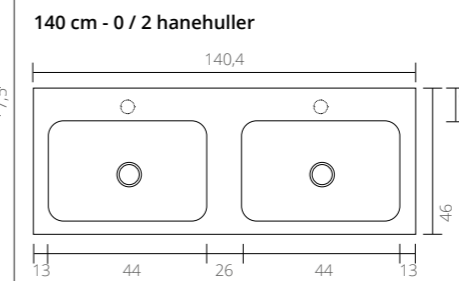

Elegant stenvask 0 / 1 / 2 hanehuller