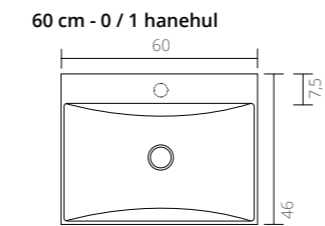

TEKNISKE TEGNINGER

Loft polystonevask Glans og mat hvid - 0 / 1 / 2 hanehuller