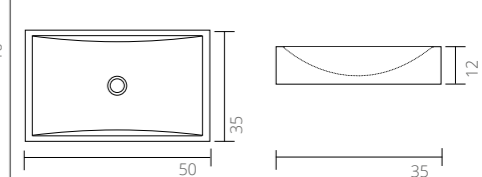

Top 5. Stenvask kom rektangel z/faucet bench