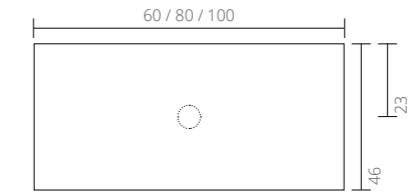

113

Bordplade lak og decore

Set fra siden:

Bordplade sten

Bordplade leveres med udskæring til den valgte bowl
60 / 80 / 100 cm: 1 udskæring
120 og 140 cm: 2 udskæringer

Set fra siden:

Kan suppleres med:

Sæt til stenvask