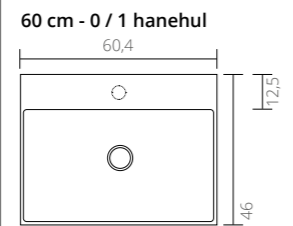

Loft polystonevask Blank hvid - 0 / 1 / 2 hanehuller