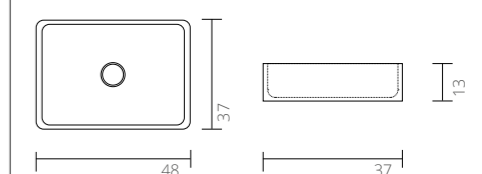

Set fra siden - Dybde på vasken

Kan suppleres med:

Elegant stenvask 0 / 1 / 2 hanehuller

Set fra siden - Dybde på vasken

Kan suppleres med:

Top 1. Porcelæn rundt Ø40

Top 2. Porcelæn rundt Ø39

Top 3. Porcelæn rektangel