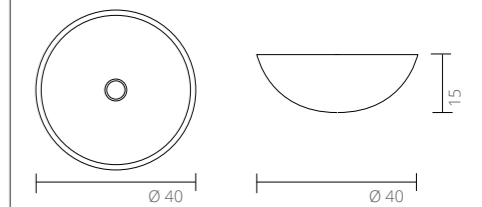

Set fra siden - Dybde på vasken

Kan suppleres med:

Elegant stenvask 0 / 1 / 2 hanehuller

Set fra siden - Dybde på vasken

Kan suppleres med:

Top 1. Porcelæn rundt Ø40

Top 2. Porcelæn rundt Ø39

Top 3. Porcelæn rektangel