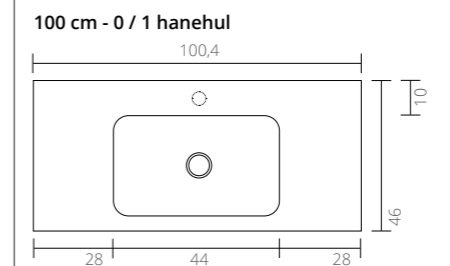

Elegant stenvask 0 / 1 / 2 hanehuller