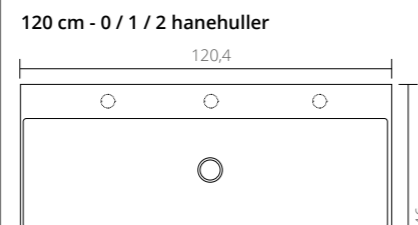

Kan suppleres med:

Kan suppleres med:

TEKNISKE TEGNINGER

Elegant porcelænsvask Blank hvid - 0 / 1 / 2 hanehuller

Set fra siden - Dybde på vasken

Kan suppleres med:

Loft polystonevask Blank hvid - 0 / 1 / 2 hanehuller