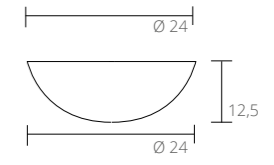

Små vaske Loft porcelænsvask Loft stenvask
Blank hvid