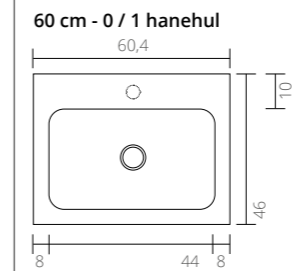

Elegant stenvask 0 / 1 / 2 hanehuller