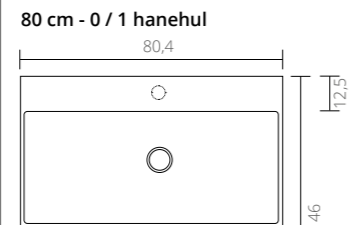

Loft polystonevask Blank hvid - 0 / 1 / 2 hanehuller