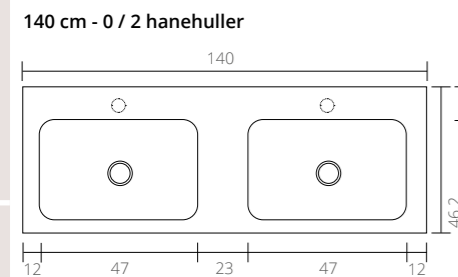

TEKNISKE TEGNINGER

Elegant porcelænsvask Blank hvid - 0 / 1 / 2 hanehuller