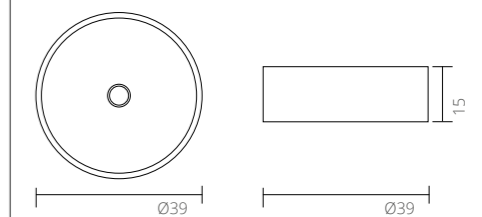

Set fra siden - Dybde på vasken

Kan suppleres med:

Elegant stenvask 0 / 1 / 2 hanehuller

Set fra siden - Dybde på vasken

Kan suppleres med:

Top 1. Porcelæn rundt Ø40

Top 2. Porcelæn rundt Ø39

Top 3. Porcelæn rektangel