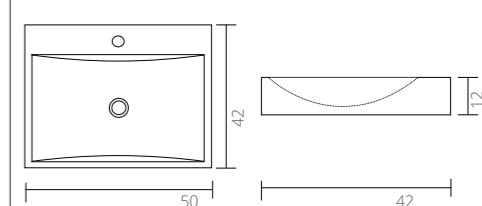

Top 6. Stenvask kom rektangel m/faucet bench