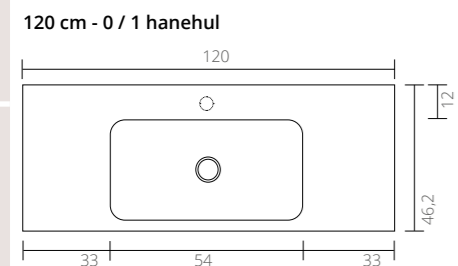

TEKNISKE TEGNINGER

Elegant porcelænsvask Blank hvid - 0 / 1 / 2 hanehuller