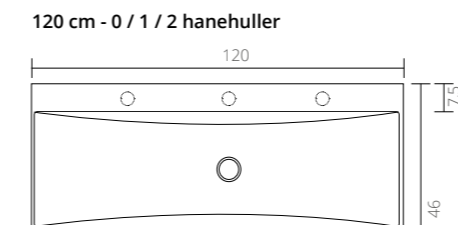

TEKNISKE TEGNINGER

Loft polystonevask Glans og mat hvid - 0 / 1 / 2 hanehuller