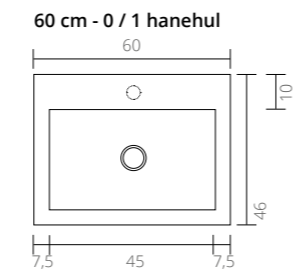

Elegant polystonevask Glans og mat hvid - 0 / 1 / 2 hanehuller