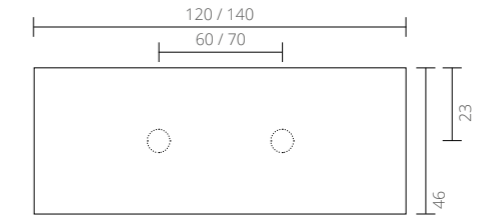

113

Bordplade lak og decore

Set fra siden:

Bordplade sten

Bordplade leveres med udskæring til den valgte bowl
60 / 80 / 100 cm: 1 udskæring
120 og 140 cm: 2 udskæringer

Set fra siden:

Kan suppleres med:

Sæt til stenvask