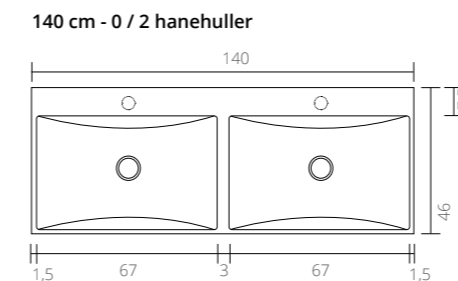

TEKNISKE TEGNINGER

Loft polystonevask Glans og mat hvid - 0 / 1 / 2 hanehuller