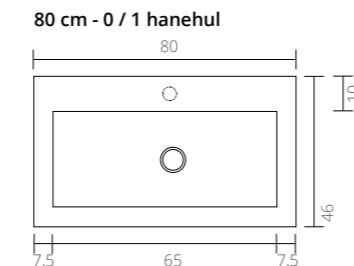

Elegant polystonevask Glans og mat hvid - 0 / 1 / 2 hanehuller