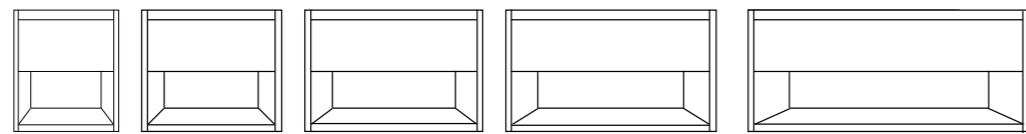

TYPER AF BADERUMSMØBLER

Baderumsmøbel med 1 skuffe og en åben hylde

60 / 80 / 100 / 120 / 140 x 46 x 52 cm

60x46x52 cm 80x46x52 cm 100x46x52 cm 120x46x52 cm 140x46x52 cm

Finish på fronte:

Den grebsfri skuffe er med softclose og med kantliste i træ.