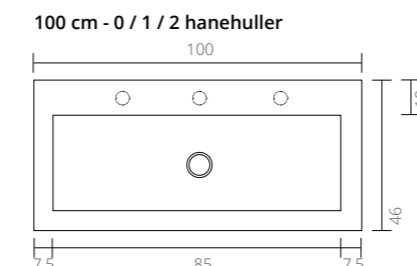

Elegant polystonevask Glans og mat hvid - 0 / 1 / 2 hanehuller