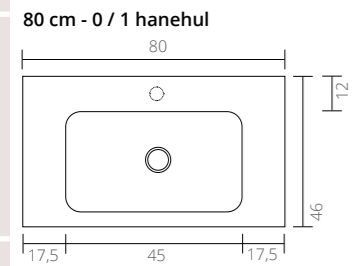

TEKNISKE TEGNINGER

Elegant porcelænsvask Blank hvid - 0 / 1 / 2 hanehuller