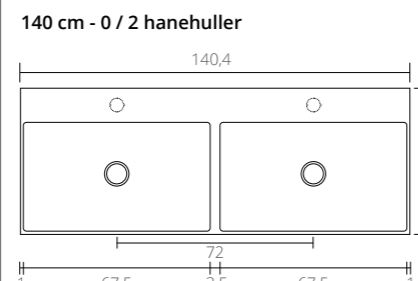

Loft polystonevask Blank hvid - 0 / 1 / 2 hanehuller