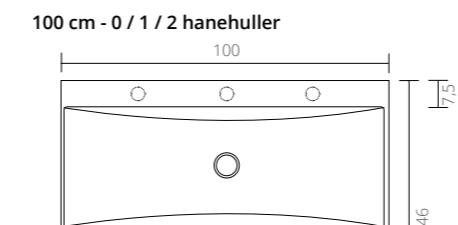

TEKNISKE TEGNINGER

Loft polystonevask Glans og mat hvid - 0 / 1 / 2 hanehuller