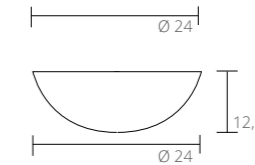

Små vaske Loft porcelænsvask Loft stenvask
Blank hvid