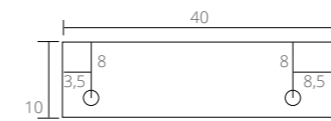

Små vaske Loft porcelænsvask
Blank hvid
0 / 1 hanehul