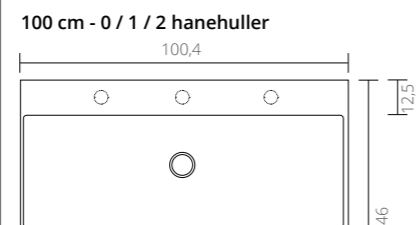

Loft polystonevask Blank hvid - 0 / 1 / 2 hanehuller