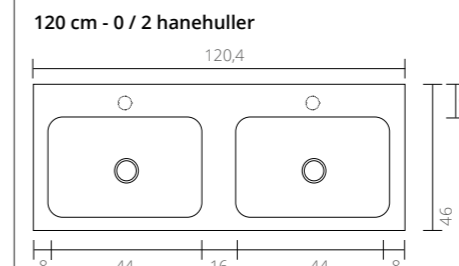

Elegant stenvask 0 / 1 / 2 hanehuller