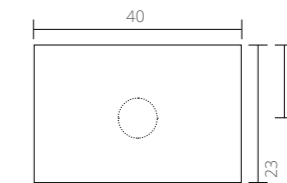

Små vaske Loft porcelænsvask
Blank hvid
0 / 1 hanehul

Små vaske bordplade lak og decor

Set fra siden:

Små vaske bordplade sten

Set fra siden:

Loft stenvask
0 / 1 hanehul

Små vaske Loft porcelænsvask Loft stenvask
Blank hvid