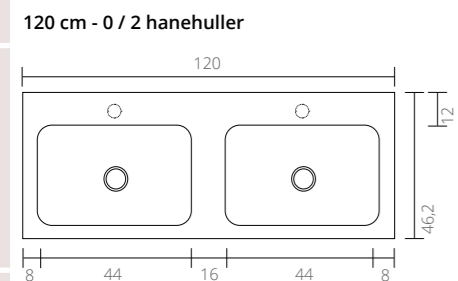

TEKNISKE TEGNINGER

Elegant porcelænsvask Blank hvid - 0 / 1 / 2 hanehuller