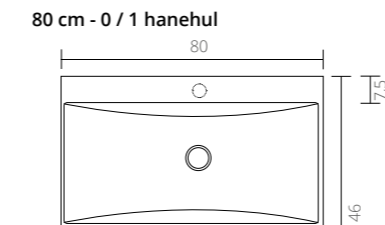

TEKNISKE TEGNINGER

Loft polystonevask Glans og mat hvid - 0 / 1 / 2 hanehuller