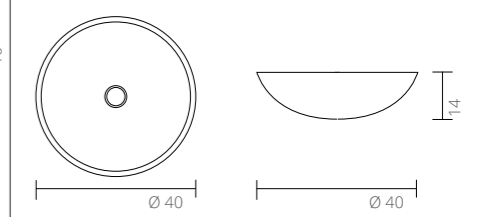

Top 4. Stenvask kom rundt Ø40