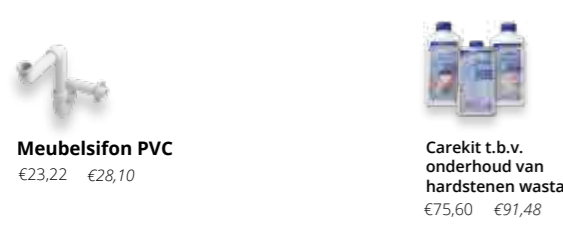

Wastafel hardsteen blue stone
60 / 80 / 100 cm - 0 / 1 krgt
120 cm dubbel - 0 / 2 krgt

Sets

Opties

Top Opbouwkommen

PROLINE

Hoge kast
35 x 35 x 169 cm
1 deur universeel, push to open, inclusief 4 glazen planchettes
Verkrijgbaar in alle 7 kleuren
€343,44 / €415,56