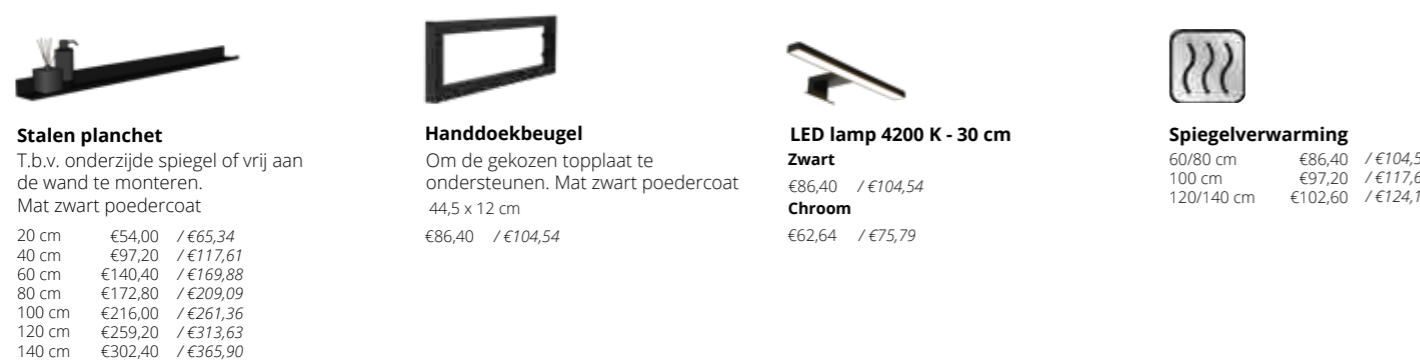

Sets

Opties

Top Opbouwkommen

PROLINE

Hoge kast
35 x 35 x 169 cm
1 deur universeel, push to open, inclusief 4 glazen planchettes
Verkrijgbaar in alle 7 kleuren
€343,44 / €415,56

Hoge kast met open schap
45,5 x 35 x 169 cm
1 deur universeel greeploos, 5 vaste houten schappen, inclusief 4 glazen planchettes
Verkrijgbaar in Raw oak, Ideal oak, Cabana oak en Black oak
€408,24 / €493,77

Stalen frame
33 x 11,5 x 169 cm
T.b.v. bevestiging aan wand of hoge kast incl. 2 kledinghaakjes
Mat zwart poedercoat
€302,40 / €365,90
Met passpiegel
€464,40 / €561,92

Genoemde prijzen zijn in euro's (€)