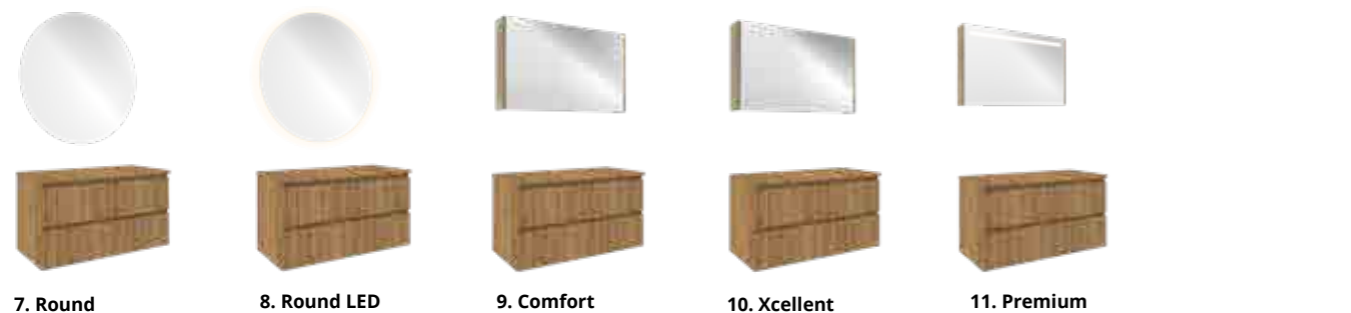

Sets

Opties

Top afdekplaat in lak, hout of bluestone
60 / 80 / 100 / 120 / 140 x 46 x 3,2/2,0 cm

60 cm	€151,20	/ €182,95
80 cm	€172,80	/ €209,09
100 cm	€205,20	/ €248,29
120 cm	€226,80	/ €274,43

Wandplank decor 32mm 3-zijdig afgekant
Optioneel: blinde bevestiging.
Verkrijgbaar in alle Proline hout kleuren

60 x 20 x 3,2 cm	€72,31	/ € 87,50
120 x 20 x 3,2 cm	€144,63	/ €175,00
60 x 35 x 3,2 cm	€107,44	/ €130,00
120 x 35 x 3,2 cm	€214,88	/ €260,00

Blinde bevestiging:
Tbv wandplank 60 x 20 cm €37,49 / €45,36
Tbv wandplank 120 x 20 cm €56,23 / €68,04
Tbv wandplank 60 x 35 cm €47,69 / €57,70
Tbv wandplank 120 x 35 cm €70,29 / €85,05

Stalen inlegplateau
T.b.v. onderkast met schap.
Mat zwart poedercoat

60 / 80 / 100 / 120 / 140 cm	
60 cm	€151,20 / €182,95
80 cm	€172,80 / €209,09
100 cm	€205,20 / €248,29
120 cm	€226,80 / €274,43

Stalen planchet
T.b.v. onderzijde spiegel of vrij aan de wand te monteren.
Mat zwart poedercoat

20 cm	€54,00	/ €65,34
40 cm	€97,20	/ €117,61
60 cm	€140,40	/ €169,88
80 cm	€172,80	/ €209,09
100 cm	€216,00	/ €261,36
120 cm	€259,20	/ €313,63

Handdoekbeugel
Om de gekozen topplaat te ondersteunen. Mat zwart poedercoat
44,5 x 12 cm

€86,40	/ €104,54

LED lamp 4200 K - 30 cm
Zwart
€86,40 / €104,54
Chroom
€62,64 / €75,79

Spiegelverwarming
60/80 cm €86,40 / €104,54
100cm €97,20 / €117,61
120/140 cm €102,60 / €124,15

Plug stop & go
Chroom of mat zwart/brushed nickel
€20,52 / €24,83 | €29,16 / €35,28

Plug always open
Chroom of mat zwart/brushed nickel
€18,36 / €22,22 | €28,08 / €33,98

Stopcontact / schakelaar of dubbel stopcontact t.b.v. spiegelkast
€43,20 / €52,27

Sensorschakelaar t.b.v. spiegels
€86,40 / €104,54

Meubelsifon PVC
€23,22 / €28,10

PROLINE

Top Opbouwkommen verticaal gefreesd