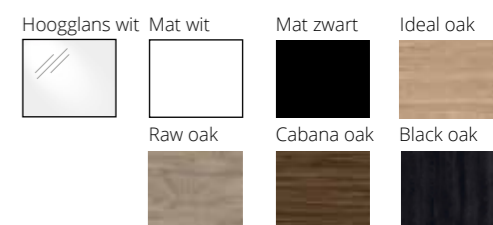

Sets

Opties

Top afdekplaat in lak, hout of bluestone
60 / 80 / 100 / 120 / 140 x 46 x 3,2/2,0 cm

60 cm	€183,27
80 cm	€209,45
100 cm	€248,73
120 cm	€274,91
140 cm	€327,27

Wandplank decor 32mm 3-zijdig afgekant
Optioneel: blinde bevestiging.
Verkrijgbaar in alle Proline hout kleuren

60 x 20 x 3,2 cm	€87,65
120 x 20 x 3,2 cm	€175,31
60 x 35 x 3,2 cm	€130,23
120 x 35 x 3,2 cm	€260,46

Blinde bevestiging:

Tbv wandplank 60 x 20 cm	€45,44
Tbv wandplank 120 x 20 cm	€68,16
Tbv wandplank 60 x 35 cm	€57,80
Tbv wandplank 120 x 35 cm	€85,20

Stalen inlegplateau
T.b.v. onderkast met schap.
Mat zwart poedercoat

60 / 80 / 100 / 120 / 140 cm	
60 cm	€183,27
80 cm	€209,45
100 cm	€248,73
120 cm	€274,91
140 cm	€314,18

Stalen planchet
T.b.v. onderzijde spiegel of vrij aan de wand te monteren.
Mat zwart poedercoat

20 cm	€65,45
40 cm	€117,82
60 cm	€170,18
80 cm	€209,45
100 cm	€261,82
120 cm	€314,18
140 cm	€366,55

Handdoekbeugel
Om de gekozen topplaat te ondersteunen. Mat zwart poedercoat

44,5 x 12 cm	€104,73

LED lamp 4200 K - 30 cm
Zwart

€104,73	
Chroom	€75,93

Spiegelverwarming

60/80 cm	€104,73
100 cm	€117,82
120/140 cm	€124,36

Plug stop & go
Chroom of mat zwart/brushed nickel

€24,87 | €35,35

Plug always open
Chroom of mat zwart/brushed nickel

€22,25 | €34,04

Stopcontact / schakelaar of dubbel stopcontact t.b.v. spiegelkast

€52,36

Sensorschakelaar t.b.v. spiegels

€104,73

Meubelsifon PVC

€28,15

PROLINE

Hoge kast
35 x 35 x 169 cm
1 deur universeel, push to open, inclusief 4 glazen planchettes
Verkrijgbaar in alle 7 kleuren
€416,29

Hoge kast met open schap
45,5 x 35 x 169 cm
1 deur universeel greepeloos, 5 vaste houten schappen, inclusief 4 glazen planchettes
Verkrijgbaar in Raw oak, Ideal oak, Cabana oak en Black oak
€494,84