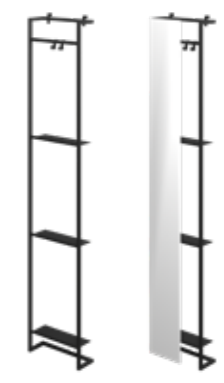

Wastafel polystone glans wit of mat wit
60 / 80 cm - 0 / 1 krgt
100 / 120 cm - 0 / 1 / 2 krgt
140 cm dubbel - 0 / 2 krgt

Sets

Opties

PROLINE

Polystone Loft verticaal gefreesd

Hoge kast verticaal gefreesd
 35 x 35 x 169 cm
 1 deur universeel, push to open, inclusief 4 glazen planchettes
 Verkrijgbaar in alle 6 kleuren
 €634,47