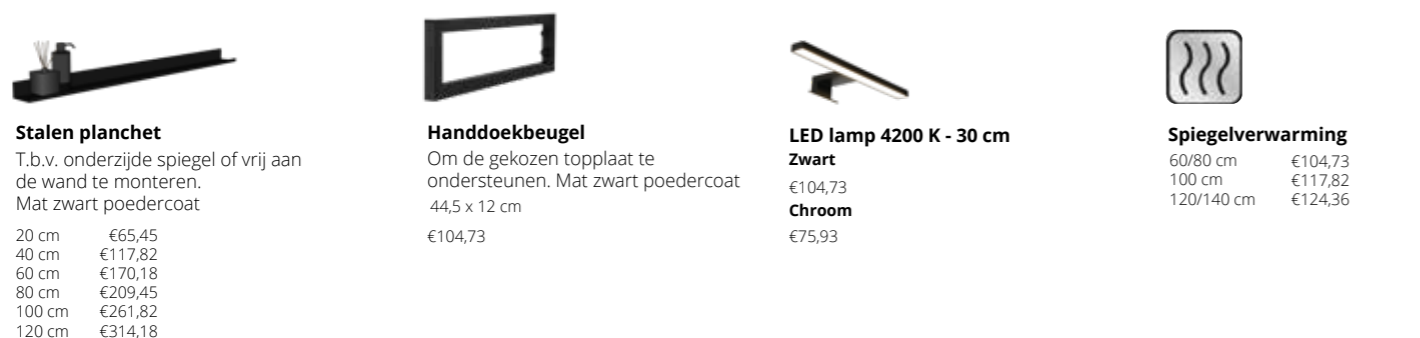

Sets

Opties

PROLINE

Polystone Loft verticaal gefreesd

Hoge kast verticaal gefreesd
35 x 35 x 169 cm
1 deur universeel, push to open, inclusief 4 glazen planchettes
Verkrijgbaar in alle 6 kleuren
€634,47

Stalen frame
33 x 11,5 x 169 cm
T.b.v. bevestiging aan wand of hoge kast incl. 2 kledinghaakjes
Mat zwart poedercoat €366,55
Met passpiegel €562,91

Genoemde prijzen zijn in euro's (€)

Onderkast symmetrisch met opliggende fronten				
Set:	60 cm	80 cm	100 cm	120 cm
1	1184,29	1287,08	1494,59	1675,93
2	1315,20	1417,99	1638,59	1833,02
3	1380,65	1496,53	1743,32	1937,75
4	1485,38	1601,26	1861,14	2055,56
5	1367,56	1470,35	1704,05	1911,56
6	1393,75	1561,99	1861,14	2238,84
7	1341,38	1496,53	1743,32	2055,56
8	1616,29	1810,72	2070,59	2356,65
9	1485,38	1677,19	1937,07	2144,58
10	1600,58	1808,10	2041,79	2275,49
11	1626,76	1834,28	2067,98	2301,67

Wastafel polystone glans wit of mat wit
60 / 80 cm - 0 / 1 krgt
100 / 120 cm - 0 / 1 / 2 krgt