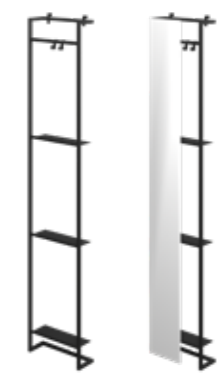

€104,73

Meubelsifon PVC
€28,15

PROLINE

Polystone Elegant verticaal gefreesd

Hoge kast verticaal gefreesd
35 x 35 x 169 cm
1 deur universeel, push to open, inclusief 4 glazen planchettes
Verkrijgbaar in alle 6 kleuren
€634,47