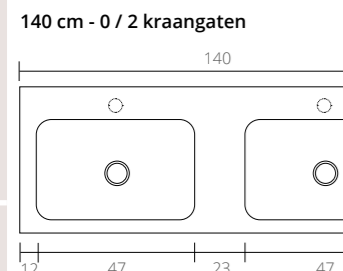

TECHNISCHE TEKENINGEN

Porselein Elegant Glans wit - 0 / 1 / 2 kraangaten