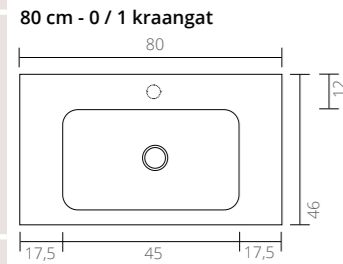

TECHNISCHE TEKENINGEN

Porselein Elegant Glans wit - 0 / 1 / 2 kraangaten