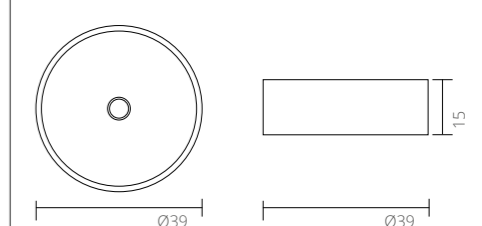

Top 2. Porselein rond Ø39