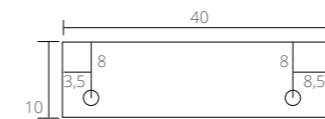

Zijaanzicht:

Uit te breiden met:

Carekit Hardsteen

**Fontein porselein Loft  
Glans wit  
0 / 1 kraangat**

**Fontein afdekplaat lak en houtdecor**

Zijaanzicht:

**Fontein afdekplaat hardsteen**

Zijaanzicht: