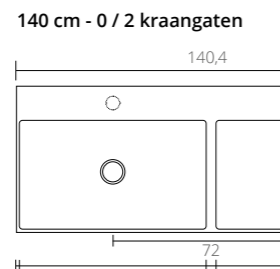

Porselein Loft Glans wit - 0 / 1 / 2 kraangaten