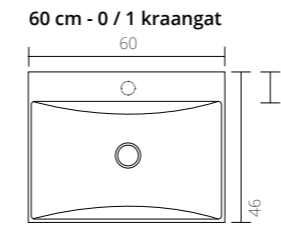

TECHNISCHE TEKENINGEN

Polystone Loft Glans en mat wit - 0 / 1 / 2 kraangaten