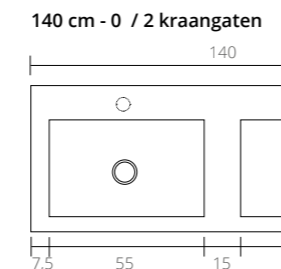

Polystone Elegant Glans en mat wit - 0 / 1 / 2 kraangaten