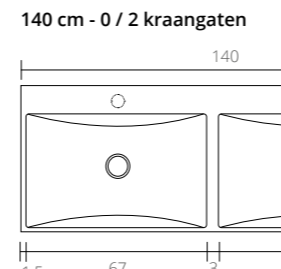

TECHNISCHE TEKENINGEN

Polystone Loft Glans en mat wit - 0 / 1 / 2 kraangaten