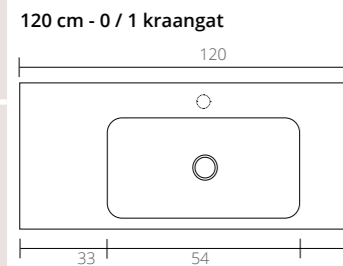

TECHNISCHE TEKENINGEN

Porselein Elegant Glans wit - 0 / 1 / 2 kraangaten