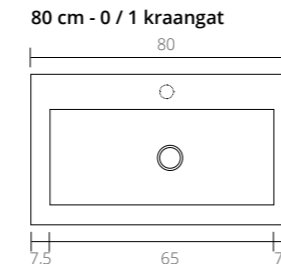

Polystone Elegant Glans en mat wit - 0 / 1 / 2 kraangaten