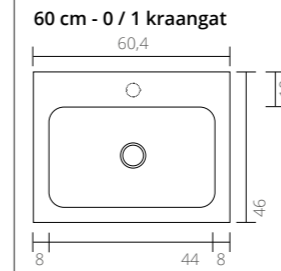

Hardsteen Elegant 0 / 1 / 2 kraangaten