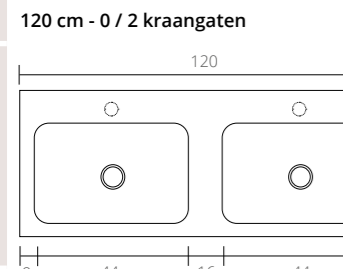

TECHNISCHE TEKENINGEN

Porselein Elegant Glans wit - 0 / 1 / 2 kraangaten