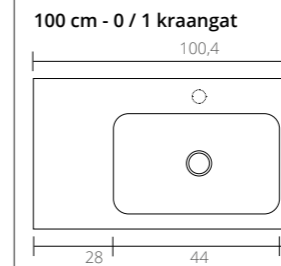

Hardsteen Elegant 0 / 1 / 2 kraangaten