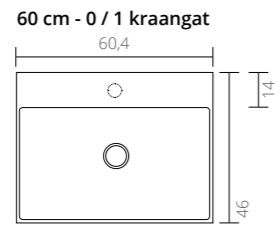

Porselein Loft Glans wit - 0 / 1 / 2 kraangaten