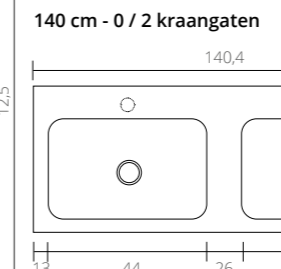

Hardsteen Elegant 0 / 1 / 2 kraangaten