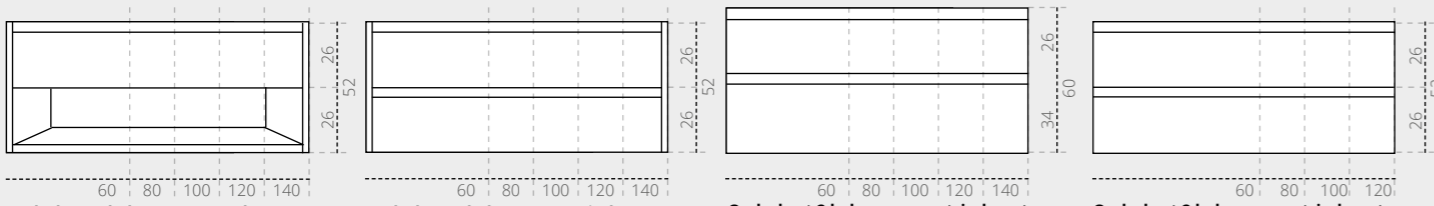

**Polystone kleur:**  
Mat of glans wit

**Porselein kleur:**  
Glans wit

**Hardsteen kleur:**  
Blue stone

Top afdekplaat - verkrijgbaar in alle Proline kleuren  
60 / 80 / 100 / 120 / 140 cm

Top 1. Porselein Top 2. Porselein Top 3. Porselein Top 4. Hardsteen Top 5. Hardsteen zonder kranenbank Top 6. Hardsteen met kranenbank

## 2 Kies uw breedtemaat onderkast

Ga voor een breedtemaat die geschikt is voor uw badkamer.

**Onderkast 1 lade met open schap en inliggend front**  
60 / 80 / 100 / 120 / 140 x 46 x 52 cm

**Onderkast 2 laden symmetrisch met inliggende fronten**  
60 / 80 / 100 / 120 / 140 x 46 x 52 cm