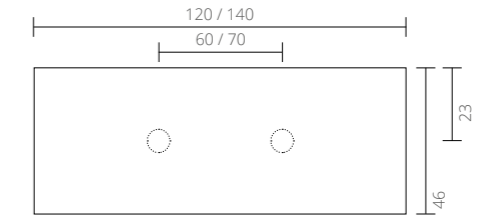

SPIEGELS &  
SPIEGELKASTEN

FONTEINEN

TECHNISCHE  
TEKENINGEN

**Afdekplaat lak en houtdecor**

Zijaanzicht:

**Afdekplaat hardsteen**

De afdekplaat wordt geleverd met uitsparing t.b.v. opbouwkom  
60 / 80 / 100 cm: 1 uitsparing  
120 en 140 cm: 2 uitsparingen