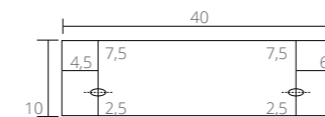

**Fontein hardsteen Loft
0 / 1 kraangat**