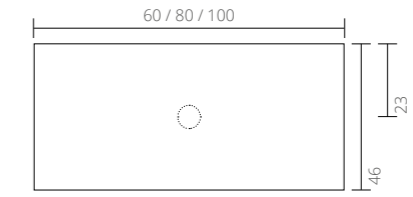

SPIEGELS &  
SPIEGELKASTEN

FONTEINEN

TECHNISCHE  
TEKENINGEN

**Afdekplaat lak en houtdecor**

Zijaanzicht:

**Afdekplaat hardsteen**

De afdekplaat wordt geleverd met uitsparing t.b.v. opbouwkom  
60 / 80 / 100 cm: 1 uitsparing  
120 en 140 cm: 2 uitsparingen