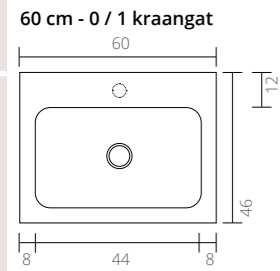

TECHNISCHE TEKENINGEN

Porselein Elegant Glans wit - 0 / 1 / 2 kraangaten