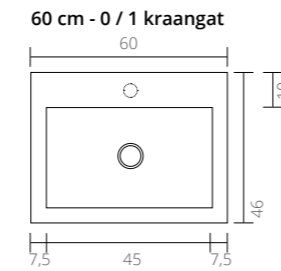

Polystone Elegant Glans en mat wit - 0 / 1 / 2 kraangaten