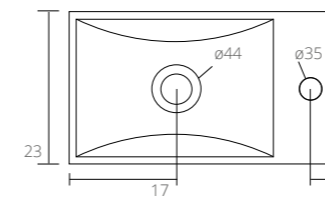

**Fontein porselein Loft
Glans wit
0 / 1 kraangat**