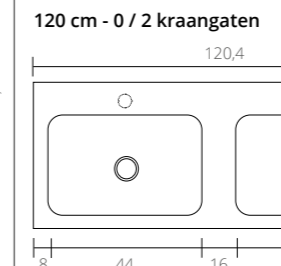

Hardsteen Elegant 0 / 1 / 2 kraangaten