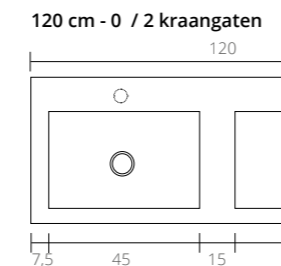

Polystone Elegant Glans en mat wit - 0 / 1 / 2 kraangaten