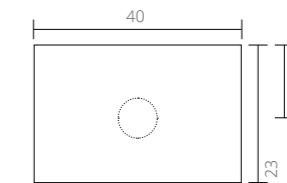

Små vaske bordplade sten