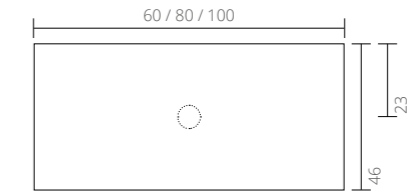

Bordplade lak og decore

Set fra siden:

Bordplade sten

Bordplade leveres med udskæring til den valgte bowl
60 / 80 / 100 cm: 1 udskæring
120 og 140 cm: 2 udskæringer

Set fra siden:

Kan suppleres med:

Sæt til stenvask