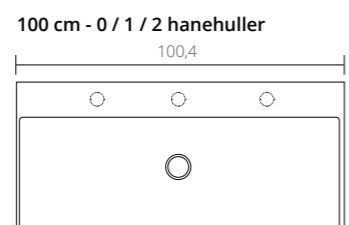

Loft porcelænsvask Blank hvid - 0 / 1 / 2 hanehuller

Set fra siden - Dybde på vasken

Kan suppleres med: