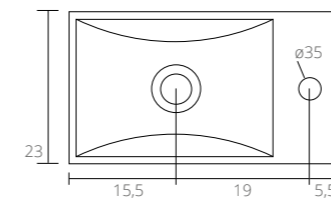

Loft stenvask
0 / 1 hanehul