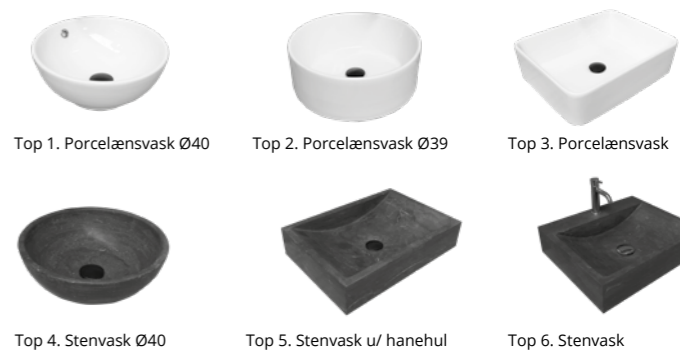

Fås i blank hvid

Elegant stenvask
Uden overløb

Bredde	Hanehul		
	0	1	2
60	✓	✓	—
80	✓	✓	—
100	✓	✓	—
120 Dobbelt	✓	—	✓
140 Dobbelt	✓	—	✓

Fås i sten

←
Elegant polystonevask
Uden overløb

Bredde	Hanehul		
	0	1	2
60	✓	✓	—
80	✓	✓	—
100	✓	✓	✓
120 Dobbelt	✓	—	✓
140 Dobbelt	✓	—	✓

Fås i blank hvid og mat hvid

Top bowler og bordmonterede vaske
Fås i blank hvid porcelæn og sten

Top bordplader

Får i alle Proline farver

60 / 80 / 100 / 120 / 140 cm

Urban eg, Terra eg og Kul eg

60 / 80 / 100 / 120 cm