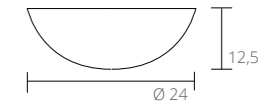

Ø 24

Ø 24

Kan suppleres med:

Kan suppleres med:

TEKNISKE TEGNINGER

Elegant porcelænsvask Blank hvid - 0 / 1 / 2 hanehuller

Set fra siden - Dybde på vasken

Kan suppleres med: