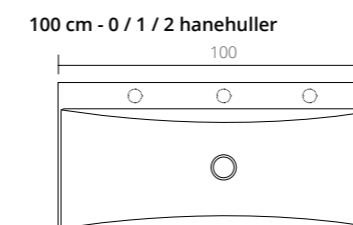

TEKNISKE TEGNINGER

Loft polystonevask Glans og mat hvid - 0 / 1 / 2 hanehuller

Set fra siden - Dybde på vasken

Kan suppleres med: