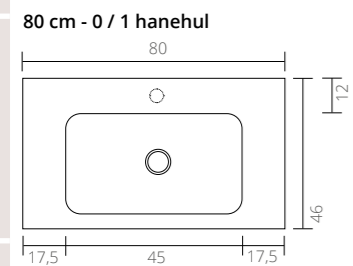

Ø 24

Ø 24

Kan suppleres med:

Kan suppleres med:

TEKNISKE TEGNINGER

Elegant porcelænsvask Blank hvid - 0 / 1 / 2 hanehuller

Set fra siden - Dybde på vasken

Kan suppleres med: