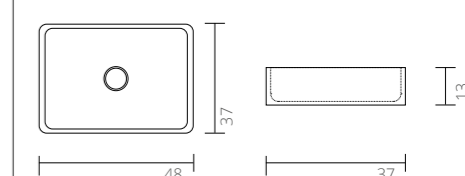

Top 3. Porcelæn rektangel