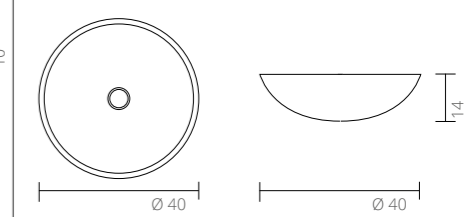

Top 4. Stenvask kom rundt Ø40