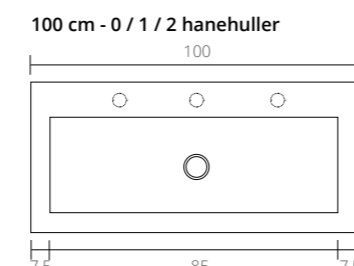

Elegant polystonevask Glans og mat hvid - 0 / 1 / 2 hanehuller

Set fra siden - Dybde på vasken

Kan suppleres med: