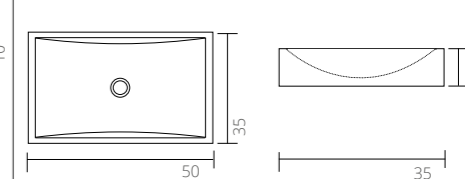

Top 5. Stenvask kom rektangel z/faucet bench