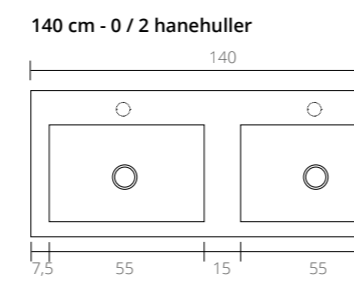

Elegant polystonevask Glans og mat hvid - 0 / 1 / 2 hanehuller

Set fra siden - Dybde på vasken

Kan suppleres med: