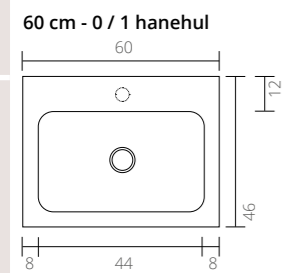

Ø 24

Ø 24

Kan suppleres med:

Kan suppleres med:

TEKNISKE TEGNINGER

Elegant porcelænsvask Blank hvid - 0 / 1 / 2 hanehuller

Set fra siden - Dybde på vasken

Kan suppleres med: