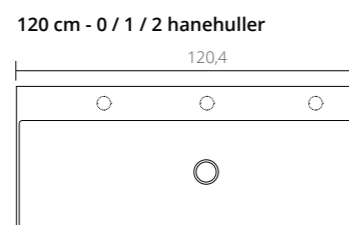

Loft porcelænsvask Blank hvid - 0 / 1 / 2 hanehuller

Set fra siden - Dybde på vasken

Kan suppleres med: