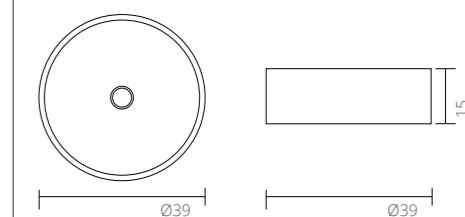

Top 2. Porcelæn rundt Ø39