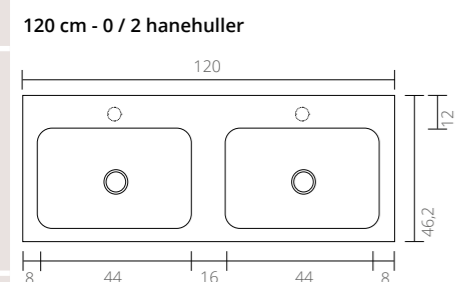

Ø 24

Ø 24

Kan suppleres med:

Kan suppleres med:

TEKNISKE TEGNINGER

Elegant porcelænsvask Blank hvid - 0 / 1 / 2 hanehuller

Set fra siden - Dybde på vasken

Kan suppleres med: