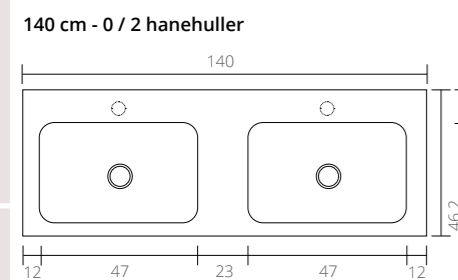

Ø 24

Ø 24

Kan suppleres med:

Kan suppleres med:

TEKNISKE TEGNINGER

Elegant porcelænsvask Blank hvid - 0 / 1 / 2 hanehuller

Set fra siden - Dybde på vasken

Kan suppleres med: