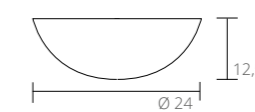

Bordplade lak og decore

Set fra siden:

Bordplade sten

Bordplade leveres med udskæring til den valgte bowl
60 / 80 / 100 cm: 1 udskæring
120 og 140 cm: 2 udskæringer

Set fra siden:

Kan suppleres med:

Sæt til stenvask

Små vaske Loft porcelænsvask
Blank hvid
0 / 1 hanehul

Små vaske bordplade lak og decor

Set fra siden:

Små vaske bordplade sten

Set fra siden:

Loft stenvask
0 / 1 hanehul

Små vaske Top porcelænsvask Top stenvask
Blank hvid

Ø 24

Ø 24

Kan suppleres med:

Kan suppleres med: