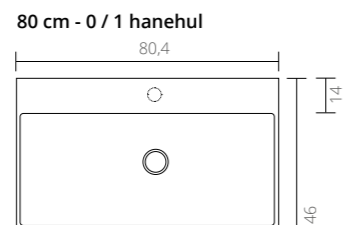

Loft porcelænsvask Blank hvid - 0 / 1 / 2 hanehuller

Set fra siden - Dybde på vasken

Kan suppleres med: