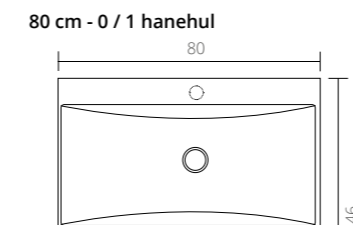

TEKNISKE TEGNINGER

Loft polystonevask Glans og mat hvid - 0 / 1 / 2 hanehuller

Set fra siden - Dybde på vasken

Kan suppleres med: