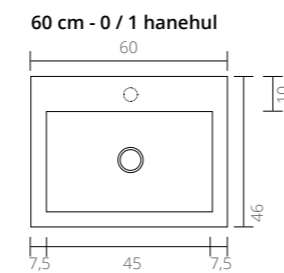

Elegant polystonevask Glans og mat hvid - 0 / 1 / 2 hanehuller

Set fra siden - Dybde på vasken

Kan suppleres med: