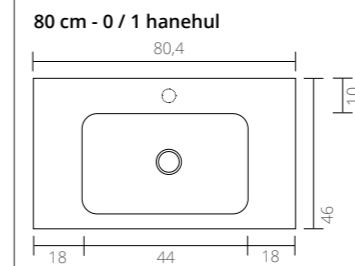

Elegant stenvask 0 / 1 / 2 hanehuller

Set fra siden - Dybde på vasken

Kan suppleres med: