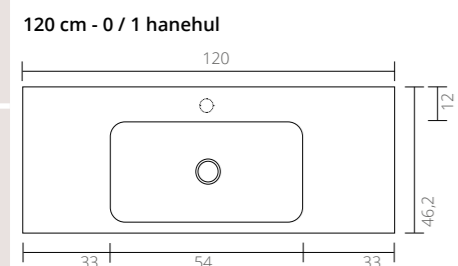

Ø 24

Ø 24

Kan suppleres med:

Kan suppleres med:

TEKNISKE TEGNINGER

Elegant porcelænsvask Blank hvid - 0 / 1 / 2 hanehuller

Set fra siden - Dybde på vasken

Kan suppleres med: