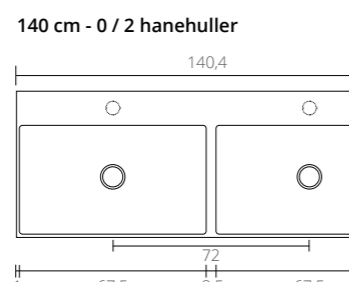

Loft porcelænsvask Blank hvid - 0 / 1 / 2 hanehuller

Set fra siden - Dybde på vasken

Kan suppleres med: