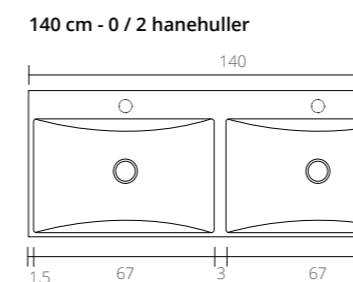

TEKNISKE TEGNINGER

Loft polystonevask Glans og mat hvid - 0 / 1 / 2 hanehuller

Set fra siden - Dybde på vasken

Kan suppleres med: