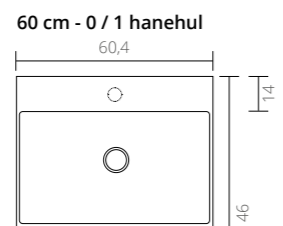

Loft porcelænsvask Blank hvid - 0 / 1 / 2 hanehuller

Set fra siden - Dybde på vasken

Kan suppleres med: