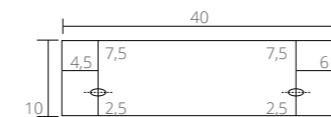

Loft stenvask
0 / 1 hanehul