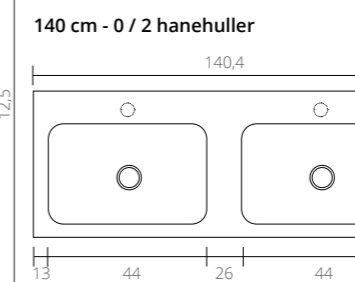

Elegant stenvask 0 / 1 / 2 hanehuller

Set fra siden - Dybde på vasken

Kan suppleres med: