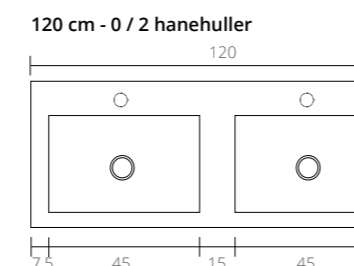

Elegant polystonevask Glans og mat hvid - 0 / 1 / 2 hanehuller

Set fra siden - Dybde på vasken

Kan suppleres med: