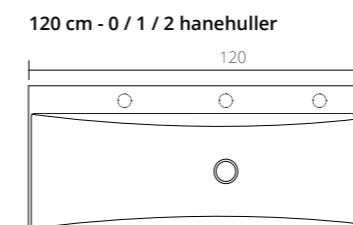

TEKNISKE TEGNINGER

Loft polystonevask Glans og mat hvid - 0 / 1 / 2 hanehuller

Set fra siden - Dybde på vasken

Kan suppleres med: