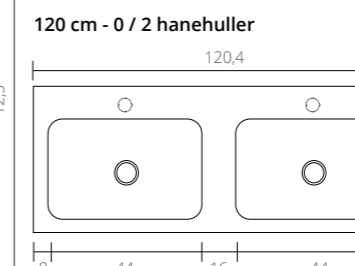

Elegant stenvask 0 / 1 / 2 hanehuller

Set fra siden - Dybde på vasken

Kan suppleres med: