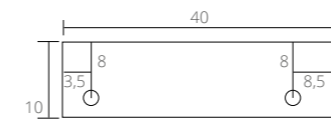

Små vaske Loft porcelænsvask
Blank hvid
0 / 1 hanehul