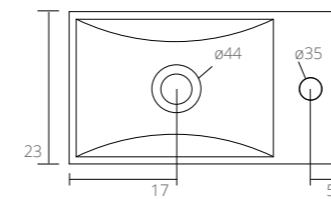

Små vaske Loft porcelænsvask
Blank hvid
0 / 1 hanehul