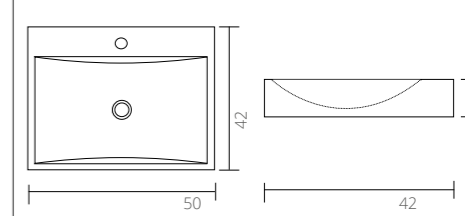

Top 6. Stenvask kom rektangel m/faucet bench