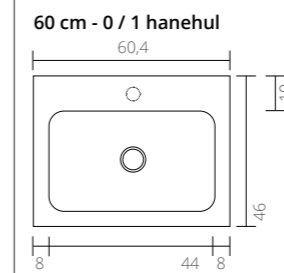

Elegant stenvask 0 / 1 / 2 hanehuller

Set fra siden - Dybde på vasken

Kan suppleres med: