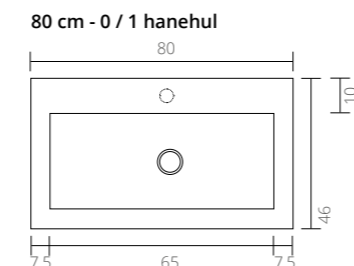

Elegant polystonevask Glans og mat hvid - 0 / 1 / 2 hanehuller

Set fra siden - Dybde på vasken

Kan suppleres med: