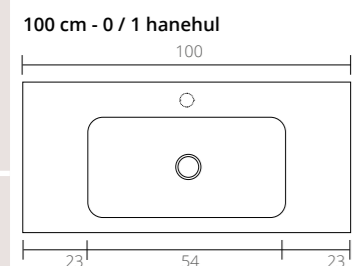

Ø 24

Ø 24

Kan suppleres med:

Kan suppleres med:

TEKNISKE TEGNINGER

Elegant porcelænsvask Blank hvid - 0 / 1 / 2 hanehuller

Set fra siden - Dybde på vasken

Kan suppleres med: