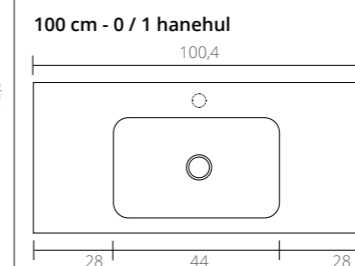

Elegant stenvask 0 / 1 / 2 hanehuller

Set fra siden - Dybde på vasken

Kan suppleres med: