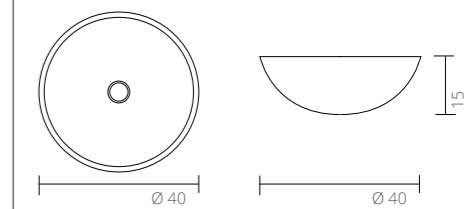

Top 1. Porcelæn rundt Ø40