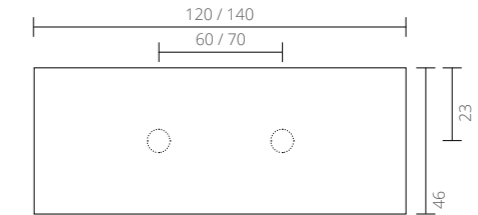

Bordplade lak og decore

Set fra siden:

Bordplade sten

Bordplade leveres med udskæring til den valgte bowl
60 / 80 / 100 cm: 1 udskæring
120 og 140 cm: 2 udskæringer

Set fra siden:

Kan suppleres med:

Sæt til stenvask