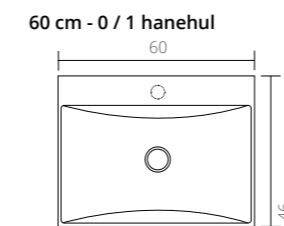

TEKNISKE TEGNINGER

Loft polystonevask Glans og mat hvid - 0 / 1 / 2 hanehuller

Set fra siden - Dybde på vasken

Kan suppleres med: