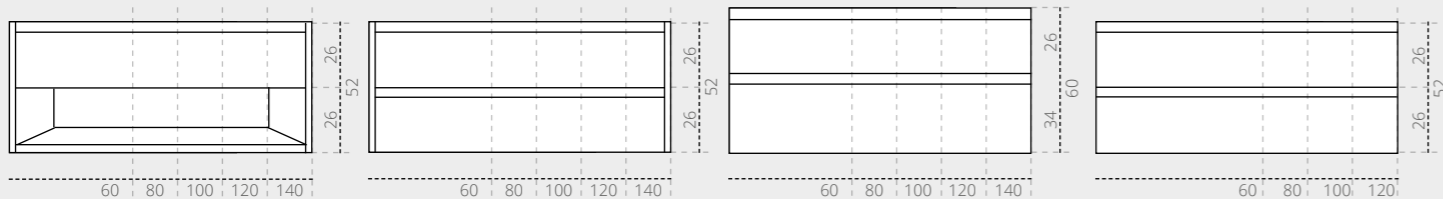

Polystone:
Blank og mathvid

Porcelæn:
Blank hvid

Stenvask:
Sten

Top bordplade - tilgængelig i alle Proline farver
60 / 80 / 100 / 120 / 140 cm

Top 1. porcelænvask rund Ø40 Top 2. porcelænvask rund Ø39 Top 3. porcelænvask rektangulær Top 4. Stenvask rund Ø40 Top 5. Stenvask rektangulær uden hanehul Top 6. Stenvask rektangulær med hanehul

2

Vælg størrelsen på dit møbel

Vælg en bredde som passer på dit badeværelse.

Baderumsmøbel med 1 skuffe og en åben hylde
60 / 80 / 100 / 120 / 140 x 46 x 52 cm

Baderumsmøbel med 2 ens skuffer
60 / 80 / 100 / 120 / 140 x 46 x 52 cm

Baderumsmøbel med 2 skuffer, asymmetrisk
60 / 80 / 100 / 120 / 140 x 46 x 60 cm

Baderumsmøbel med 2 ens skuffer
60 / 80 / 100 / 120 x 46 x 52 cm

3

Vælg dit baderumsmøbel

I den overflade som er din favorit.