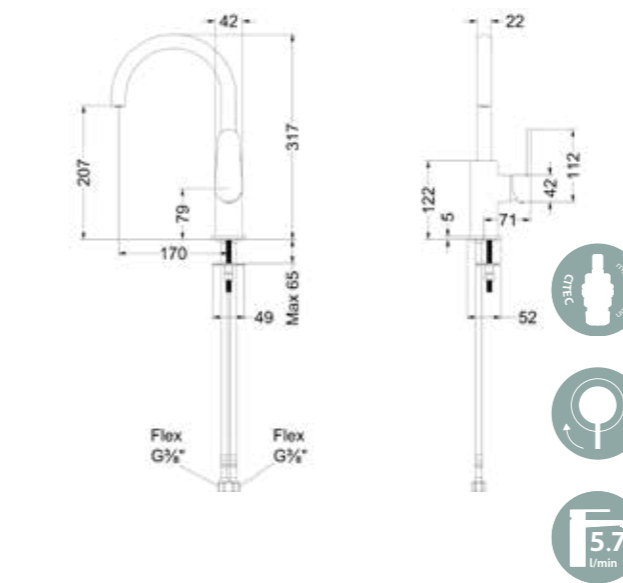

Wastafelmengkraan draaibare uitloop

Kleur	Art.nr.	Prijs excl. BTW	Prijs incl. BTW
Chroom	6800101	€ 169,00	€ 204,49
Mat zwart PED	6800102	€ 199,00	€ 240,79
Geborsteld nickel PVD	6800103	€ 219,00	€ 264,99
Geborsteld mat goud PVD	6800104	€ 219,00	€ 264,99
Geborsteld mat koper PVD	6800105	€ 219,00	€ 264,99
Geborsteld carbon black PVD	6800106	€ 219,00	€ 264,99