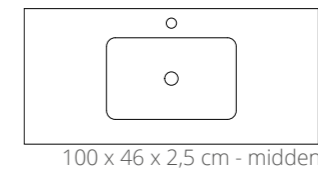

ROLLO

Dit materiaal heeft een mooie, levendige structuur met subtiele kleurverschillen en de karakteristieke uitstraling van puur natuur. Daardoor is elke wastafel uniek en krijgt de badkamer een warme en natuurlijke uitstraling.

Beide wastafels zijn vervaardigd uit hoogwaardig hardsteen en combineren een robuuste uitstraling met een verfijnde afwerking. De wastafel Rollo is verkrijgbaar in zowel Blue stone als Sand stone en is de meest uitgebreide variant binnen het Proline assortiment.

Blue stone (zie bladzijde 74)

Sand stone (zie bladzijde 76)

Breedte wastafel

	60 midden	80 midden	100 midden	100 centraal	120 midden	120 centraal	120 dubbel	140 dubbel
0	✓	✓	✓	✓	✓	✓	✓	✓
1	✓	✓	✓	✓	✓	✓	—	—
2	—	—	—	✓	—	✓	✓	✓

Kraangaten