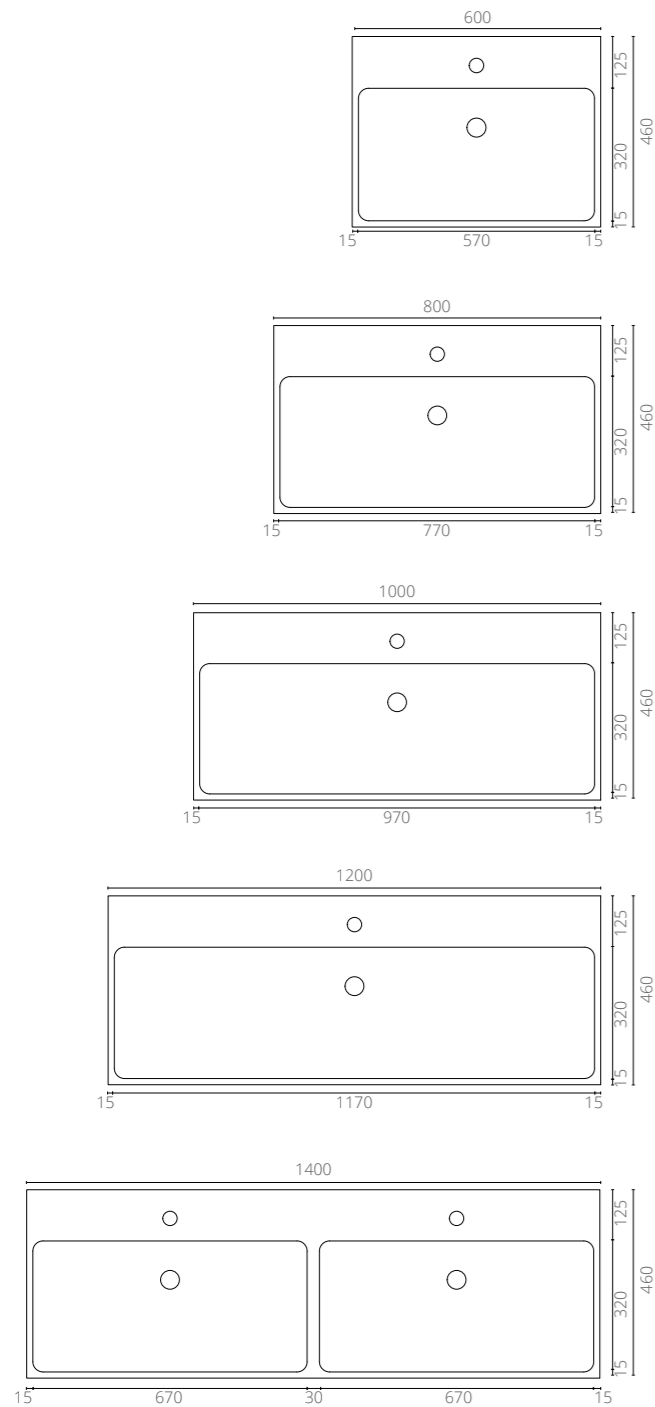

Podium (polystone loft)