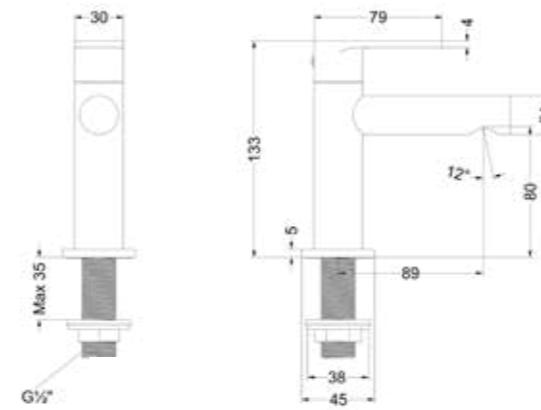

Fonteinkraan stand model S - Forma