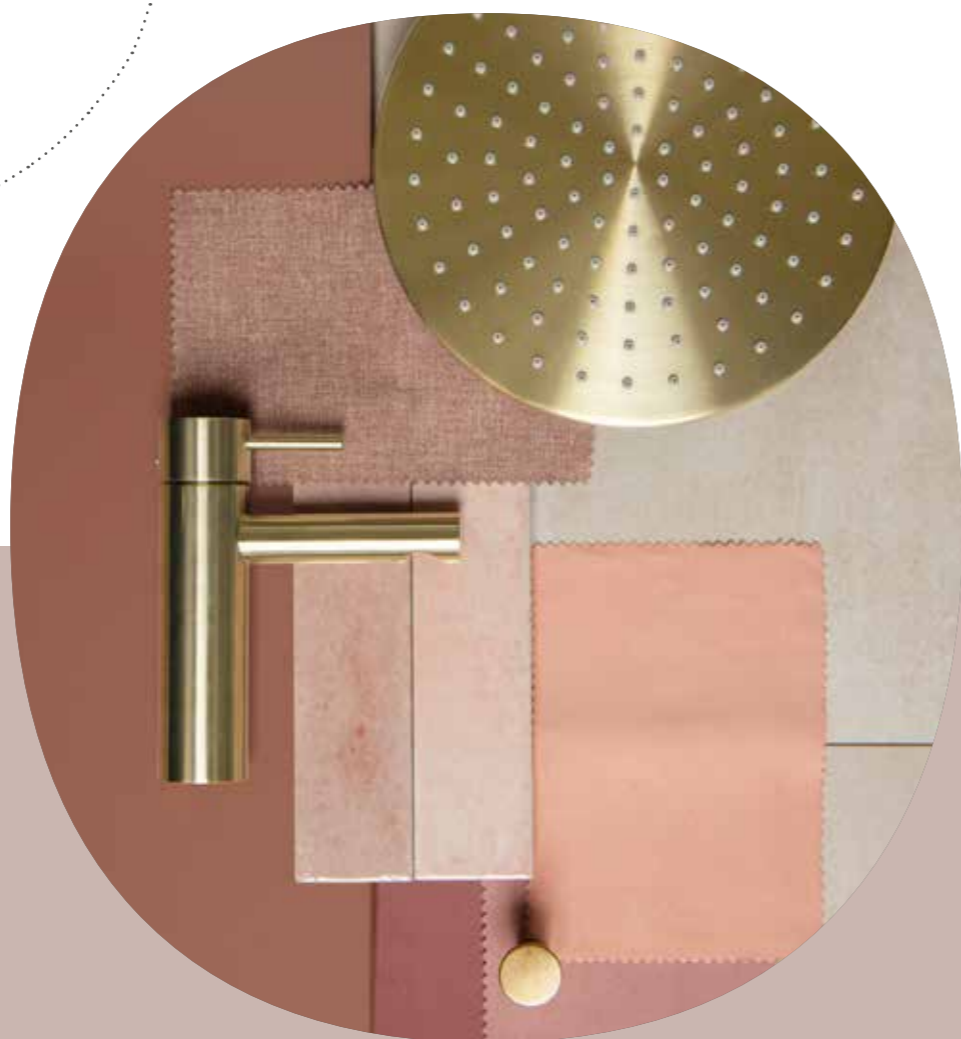

Organische vormen en zachte lijnen

Strakke hoeken maken plaats voor organische spiegels, ovale waskommen en meubels met gefreesde fronten. Dit versterkt het rustige, natuurlijke gevoel in de badkamer.

MAY kranen met ronde vormen in geborsteld nickel PVD of geborsteld mat goud PVD.

Matching grepen in
kleur van onderkast.

Beauty blush

Clay beige

Soft linen

Frames passend bij
fontein of hoge kast .

**Subtiële luxe met matching
kleuren.**

In plaats van contrasterende
kleuren draait het hier om
nuance: dezelfde kleur worden
subtiel met elkaar gecombineerd.
Deze stijl sluit perfect aan bij de
behoefte aan rust en eenvoud in de
badkamer.