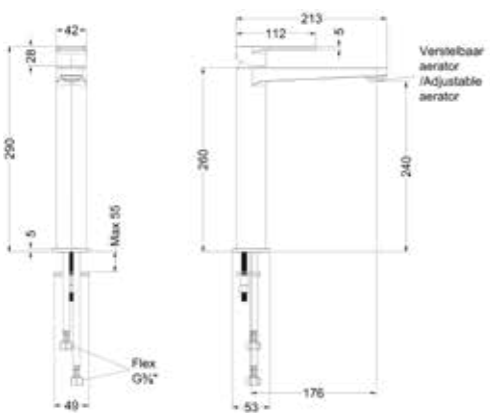

Wastafelmengkraan stand model L - Forma