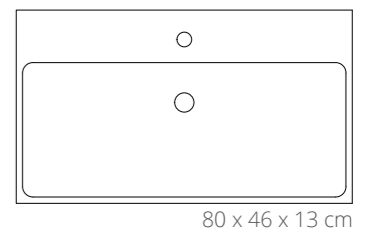

PODIUM

De polystone wastafel Podium is 10 centimeter dik en heeft juist een wat krachtiger uiterlijk. Het dikkere blad geeft het meubel meer karakter en maakt het tot een echte blikvanger in de badkamer, zonder dat het zijn strakke uitstraling verliest.

Glans wit (zie bladzijde 68)

Mat wit (zie bladzijde 70)

	60 centraal	80 centraal	100 centraal	120 centraal	140 dubbel
0	✓	✓	✓	✓	✓
1	✓	✓	✓	✓	—
2	—	—	✓	✓	✓

Kraangaten