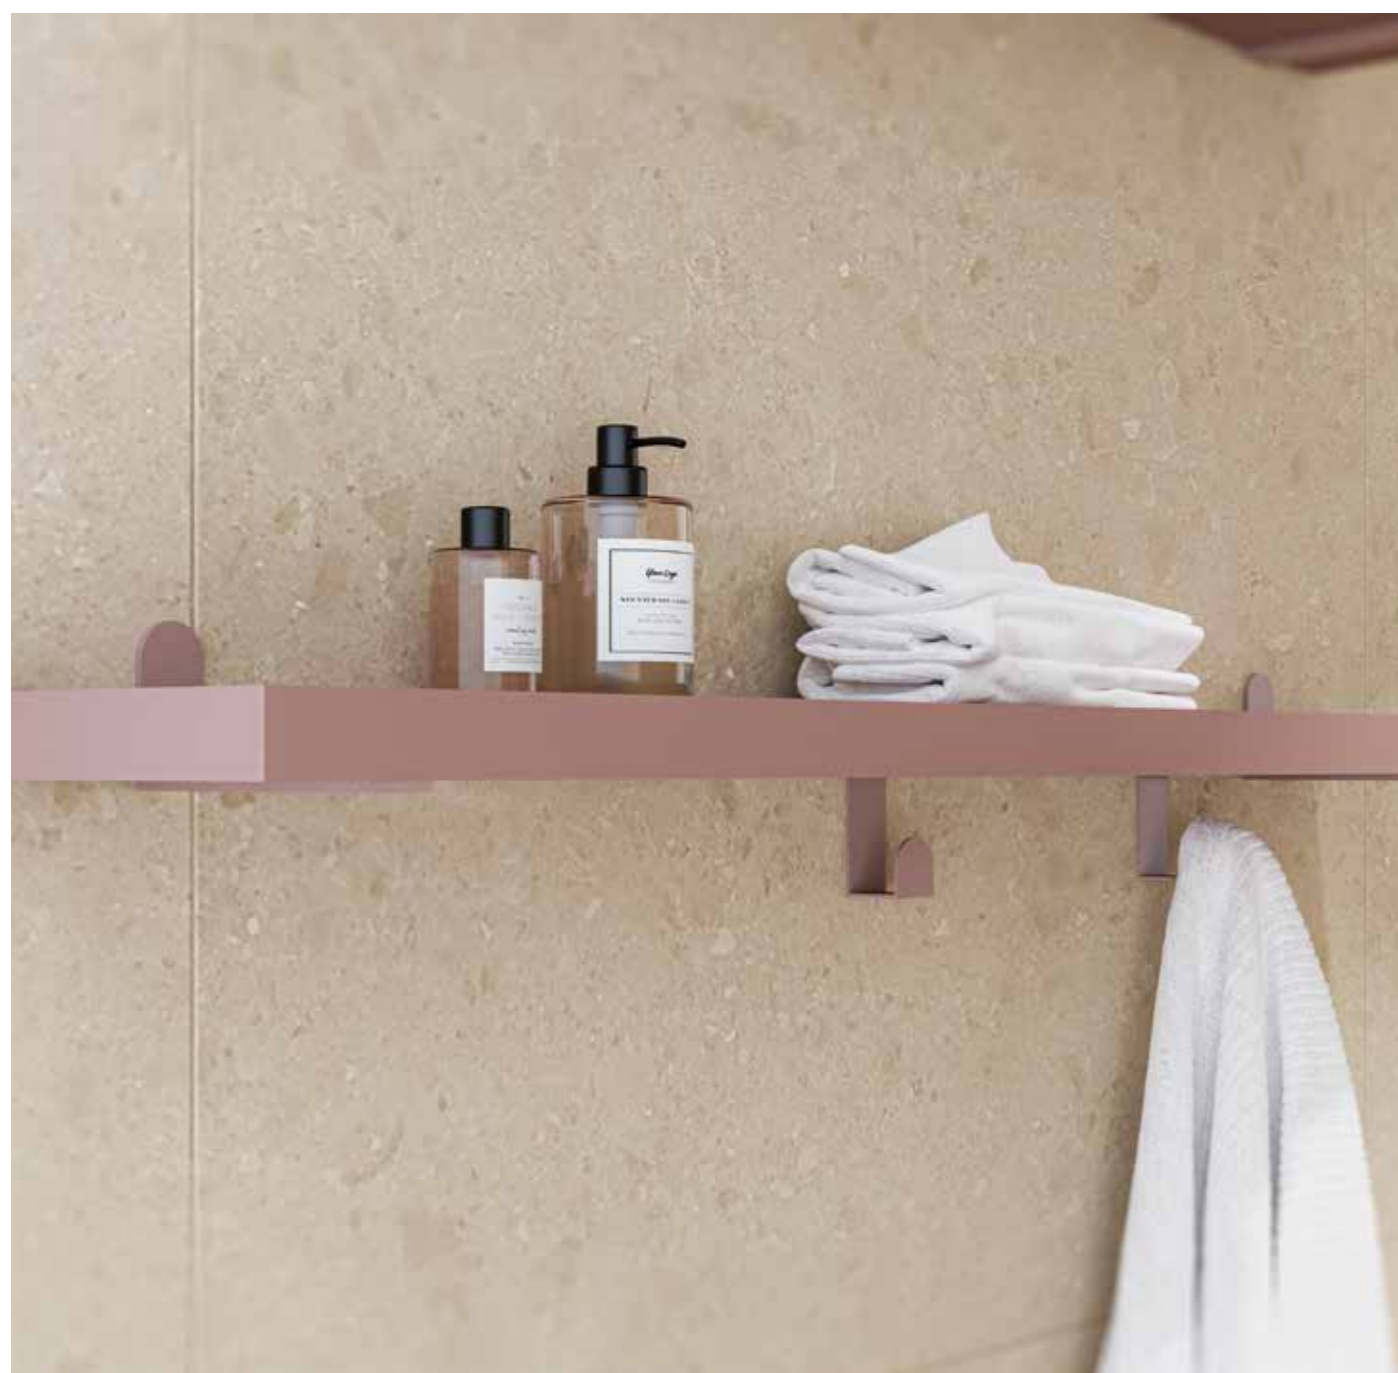

Stalen frame - Kastframe inclusief passpiegel (20 x 169 cm) en 2 handdoekhaakjes **tegen hoge kast** aan te monteren

	33 x 11 x 169	Mat zwart	1901530	€ 340,00	€ 411,40
	33 x 11 x 169	Soft linen	1901590	€ 380,00	€ 459,80
	33 x 11 x 169	Clay beige	1901591	€ 380,00	€ 459,80
	33 x 11 x 169	Beauty blush	1901592	€ 380,00	€ 459,80

Stalen frame - Wandframe inclusief passpiegel (20 x 169 cm) en 2 handdoekhaakjes vrij **aan de wand** te monteren

WANDPLANKEN

De 3,2 cm dikke wandplanken zijn verkrijgbaar in twee dieptematen: 20 cm en 35 cm. De 20 cm variant is uitermate geschikt voor het opbergen van kleine badkamer- of toiletartikelen en is bovendien eenvoudig zelf op maat te maken. De 35 cm variant biedt extra ruimte en is ideaal voor het netjes opbergen van bijvoorbeeld handdoeken. Zo combineer je praktische opbergruimte met een strakke en stijlvolle uitstraling.