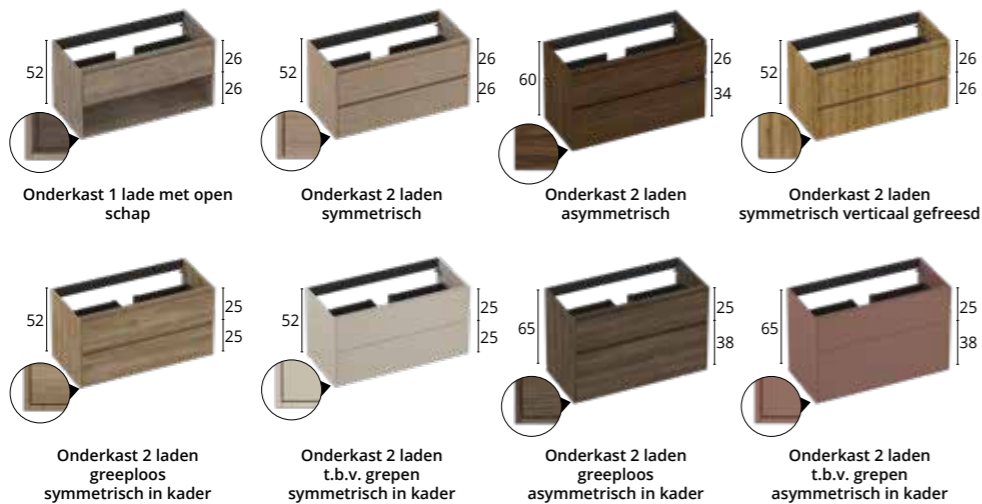

1

Kies jouw wastafelmodel of opbouwkom

Ga je voor strak en modern of juist rond en zacht? De wastafel bepaalt de uitstraling van het geheel en vormt de basis van jouw ontwerp.

2

Bepaal de breedte

Compact of juist royaal? Stem de breedte af op jouw ruimte en gebruiksbehoefte.

3

Kies het model onderkast

Minimalistisch greeploos of juist met uitgesproken freeslijnen? De onderkast bepaalt niet alleen de look, maar ook de functionaliteit.

4

Kies uw hoge kast en/of accessoires

De basis staat! Nu is het tijd om het meubel verder uit te breiden en de ruimte helemaal af te stylen