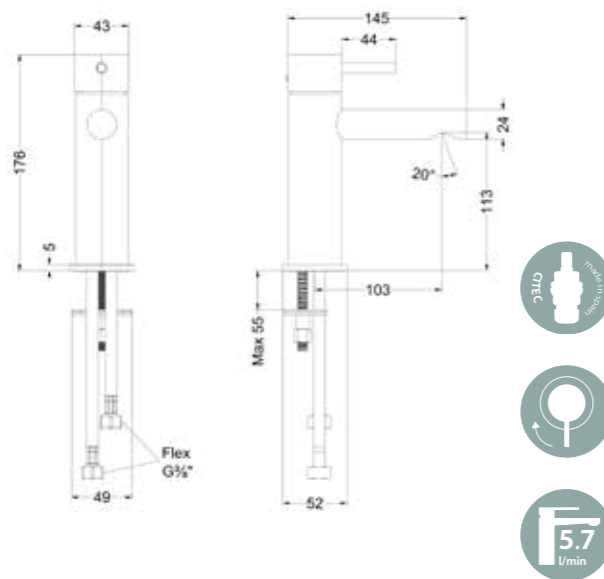

Wastafelmengkraan model S

Kleur	Art.nr.	Prijs excl. BTW	Prijs incl. BTW
Chroom	6800501	€ 119,00	€ 143,99
Mat zwart PED	6800502	€ 159,00	€ 192,39
Geborsteld nickel PVD	6800503	€ 179,00	€ 216,59
Geborsteld mat goud PVD	6800504	€ 179,00	€ 216,59
Geborsteld mat koper PVD	6800505	€ 179,00	€ 216,59
Geborsteld carbon black PVD	6800506	€ 179,00	€ 216,59