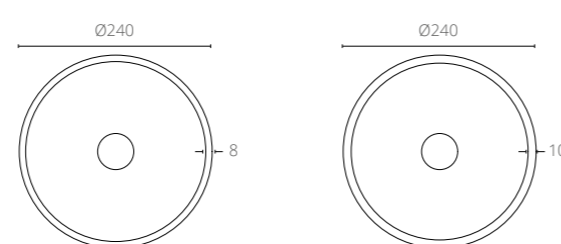

Fontein Top