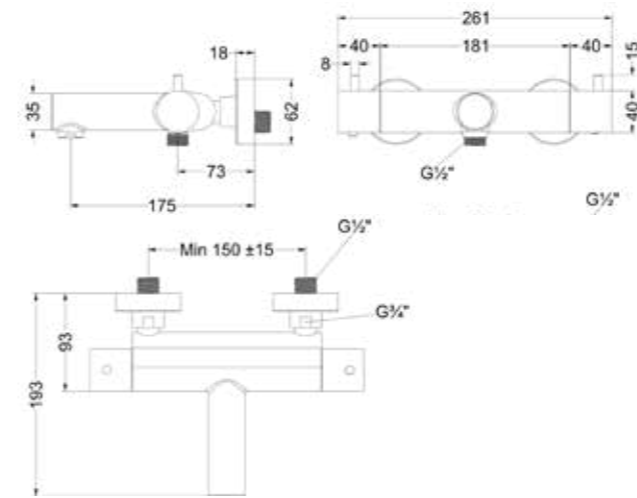

Opbouw badthermostaatkraan met vaste uitloop