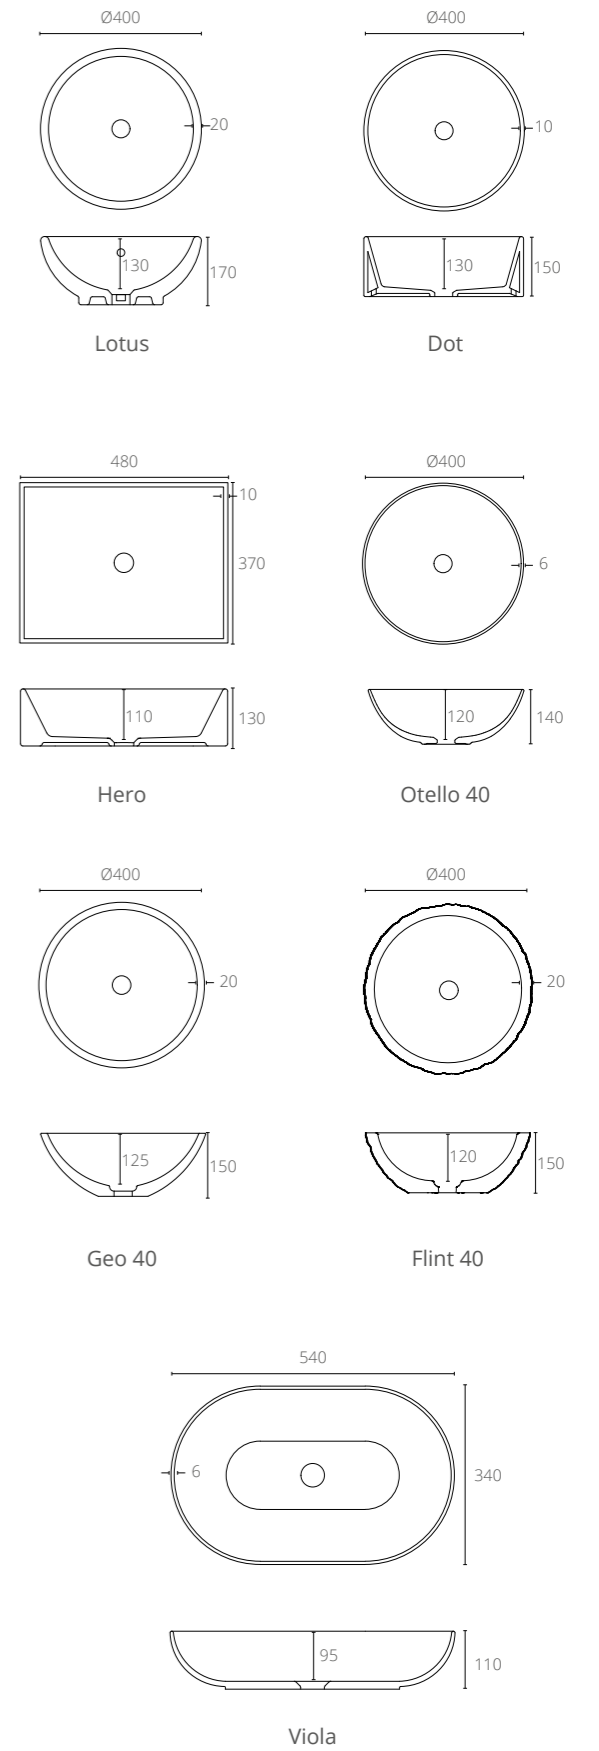

Deck (opbouwkommen)