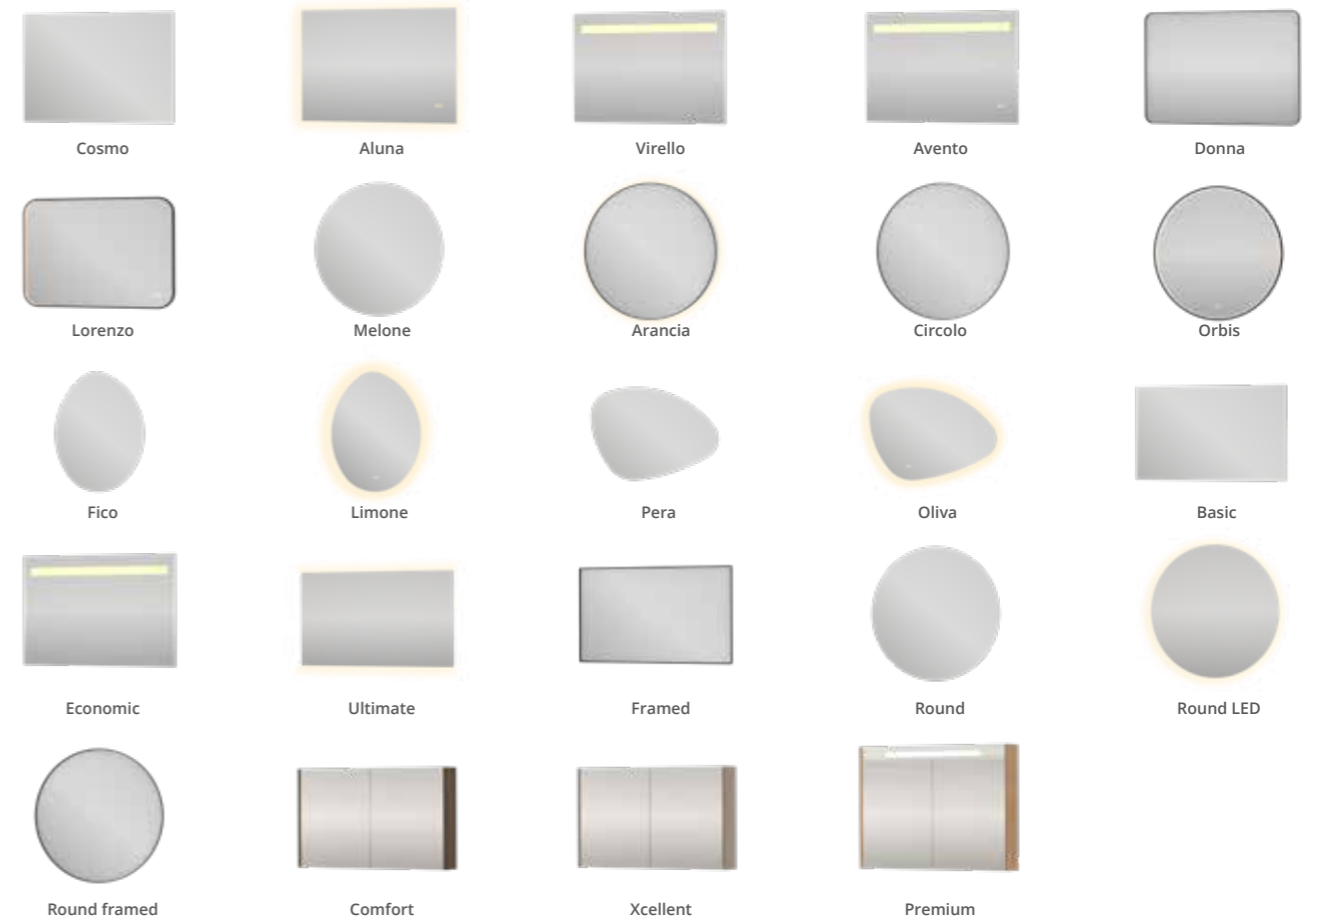

1

Kies jouw wastafelmodel of opbouwkom

Ga je voor strak en modern of juist rond en zacht? De wastafel bepaalt de uitstraling van het geheel en vormt de basis van jouw ontwerp.

2

Bepaal de breedte

Compact of juist royaal? Stem de breedte af op jouw ruimte en gebruiksbehoefte.

3

Kies het model onderkast

Minimalistisch greeploos of juist met uitgesproken freeslijnen? De onderkast bepaalt niet alleen de look, maar ook de functionaliteit.

4

Kies uw hoge kast en/of accessoires

De basis staat! Nu is het tijd om het meubel verder uit te breiden en de ruimte helemaal af te stylen

5

Kies uw spiegel of spiegelkast

Ga voor een spiegel, spiegel met verlichting of een spiegelkast.

6

Kies als finishing touch kranen van MAY

Maak het geheel compleet met perfect matchende kranen van het merk MAY. Zo vormt alles één harmonieus geheel, stijlvol tot in de kleinste details.