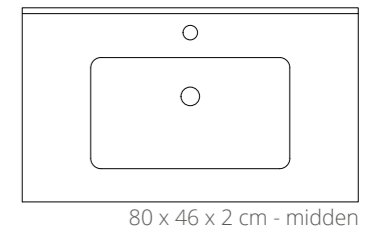

TRIBUTE

TRIBUTE

Dun porselein vormt al langer een vast onderdeel binnen het Proline-programma. De wastafel Tribute kenmerkt zich door zijn verfijnde, moderne uitstraling, waarbij de slanke randen zorgen voor een strak geheel. De gecentreerde binnenbak met afgeronde hoeken draagt bij aan een zachte vormgeving met een prettig gebruik. Er is namelijk genoeg ruimte rondom de wasbak.

Glans wit (zie bladzijde 44)
Mat wit (zie bladzijde 46)

Mat creme cotton (zie bladzijde 48)

Breedte wastafel

	60 midden	80 midden	100 midden	120 midden	120 dubbel	140 dubbel
Kraangaten	0	✓	✓	✓	✓	✓
	1	✓	✓	✓	—	—
	2	—	—	—	✓	✓