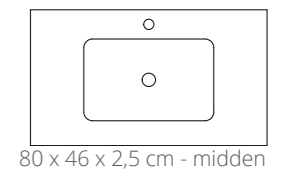

ROLLO

Dit materiaal heeft een mooie, levendige structuur met subtiele kleurverschillen en de karakteristieke uitstraling van puur natuur. Daardoor is elke wastafel uniek en krijgt de badkamer een warme en natuurlijke uitstraling.

Beide wastafels zijn vervaardigd uit hoogwaardig hardsteen en combineren een robuuste uitstraling met een verfijnde afwerking. De wastafel Rollo is verkrijgbaar in zowel Blue stone als Sand stone en is de meest uitgebreide variant binnen het Proline assortiment.

Blue stone (zie bladzijde 74)

Sand stone (zie bladzijde 76)

Breedte wastafel

	60 midden	80 midden	100 midden	100 centraal	120 midden	120 centraal	120 dubbel	140 dubbel
0	✓	✓	✓	✓	✓	✓	✓	✓
1	✓	✓	✓	✓	✓	✓	—	—
2	—	—	—	✓	—	✓	✓	✓

Kraangaten