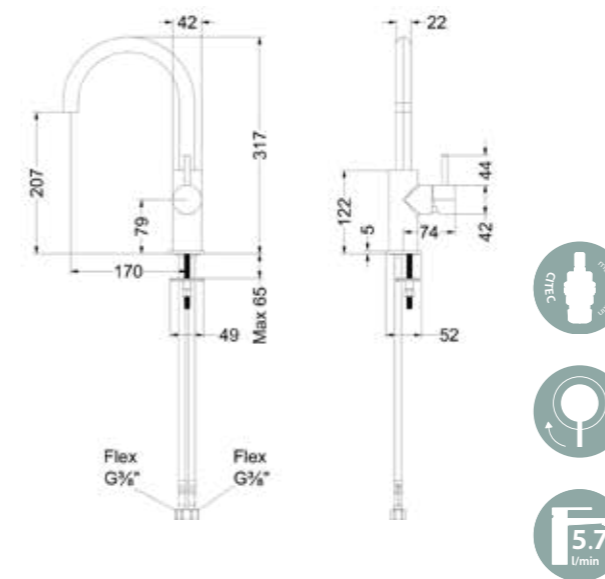

Wastafelmengkraan draaibare uitloop

Kleur	Art.nr.	Prijs excl. BTW	Prijs incl. BTW
Chroom	6800601	€ 169,00	€ 204,49
Mat zwart PED	6800602	€ 199,00	€ 240,79
Geborsteld nickel PVD	6800603	€ 219,00	€ 264,99
Geborsteld mat goud PVD	6800604	€ 219,00	€ 264,99
Geborsteld mat koper PVD	6800605	€ 219,00	€ 264,99
Geborsteld carbon black PVD	6800606	€ 219,00	€ 264,99

Omschrijving	Kleur	Art.nr.	Prijs excl. BTW	Prijs incl. BTW

Designplug always open

Chroom	6804601	€ 25,00	€ 30,25
Mat zwart PED	6804602	€ 29,00	€ 35,09
Geborsteld nickel PVD	6804603	€ 39,00	€ 47,19
Geborsteld mat goud PVD	6804604	€ 39,00	€ 47,19
Geborsteld mat koper PVD	6804605	€ 39,00	€ 47,19
Geborsteld carbon black PVD	6804606	€ 39,00	€ 47,19