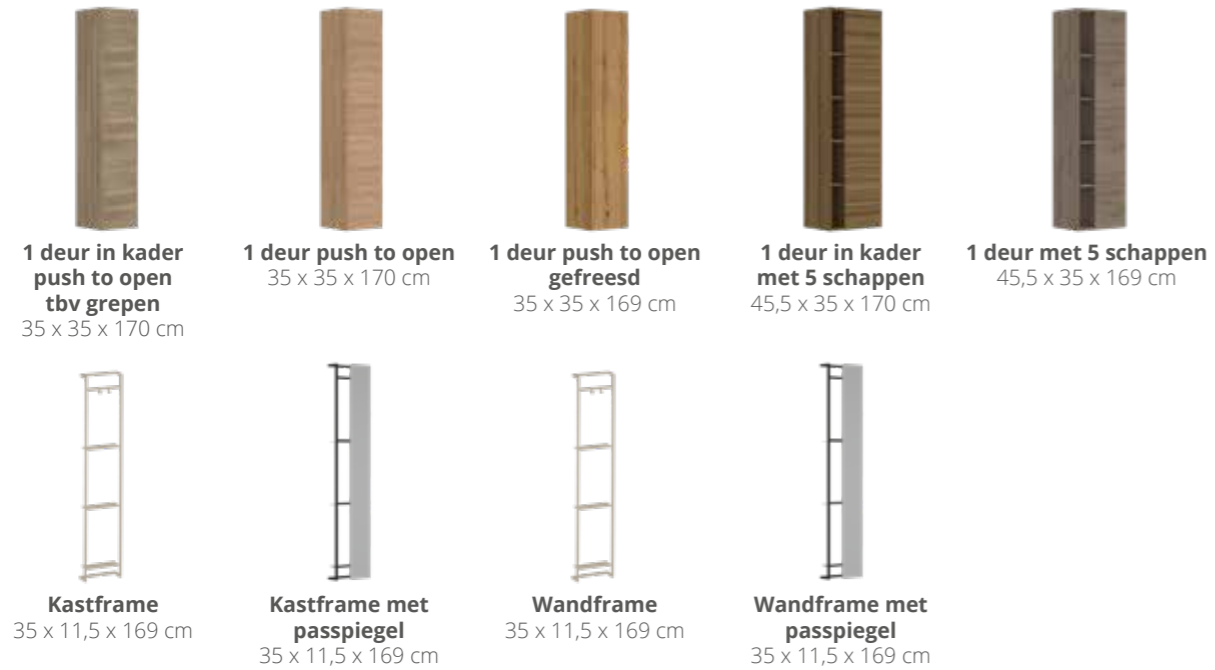

De spiegels binnen het Proline programma volgen de trend van organische vormen. Modellen met afgeronde hoeken en vloeiende lijnen brengen een elegant tegenwicht voor de strakke lijnen van het meubel.

Spiegels uitgerust met een geïntegreerde sensor-schakelaar bedien je met een simpele aanraking moeiteloos de verlichting en andere functies voor extra gebruiksgemak.

Hoge kasten + Stalen elementen

Creëer extra opbergruimte in de badkamer door een hoge kast aan het badkamermeubel toe te voegen. Proline kent verschillende soorten hoge kasten die aansluiten op de proline onderkasten. Met het stoere staal van Proline maakt u het badkamermeubel helemaal af.