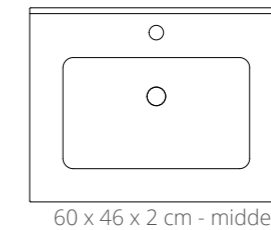

TRIBUTE

TRIBUTE

Dun porselein vormt al langer een vast onderdeel binnen het Proline-programma. De wastafel Tribute kenmerkt zich door zijn verfijnde, moderne uitstraling, waarbij de slanke randen zorgen voor een strak geheel. De gecentreerde binnenbak met afgeronde hoeken draagt bij aan een zachte vormgeving met een prettig gebruik. Er is namelijk genoeg ruimte rondom de wasbak.

Glans wit (zie bladzijde 44)
Mat wit (zie bladzijde 46)

Mat creme cotton (zie bladzijde 48)

Breedte wastafel

	60 midden	80 midden	100 midden	120 midden	120 dubbel	140 dubbel
Kraangaten	0	✓	✓	✓	✓	✓
	1	✓	✓	✓	—	—
	2	—	—	—	✓	✓