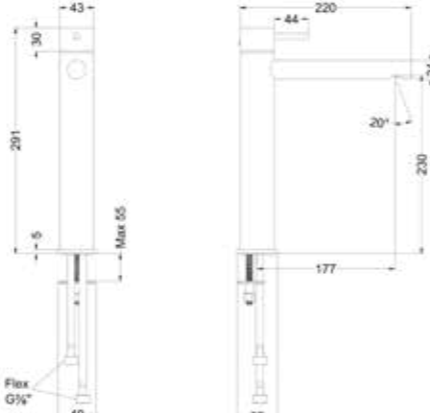

Wastafelmengkraan stand model L - Stilo