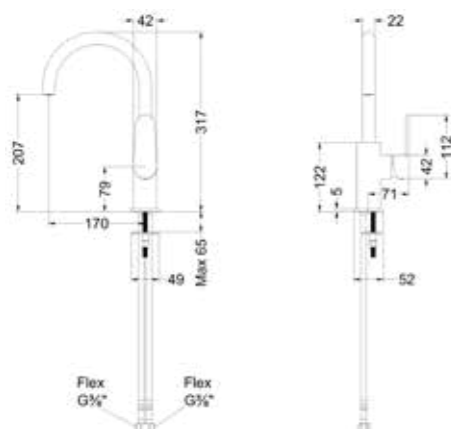

Wastafelmengkraan draaibare uitloop - Forma