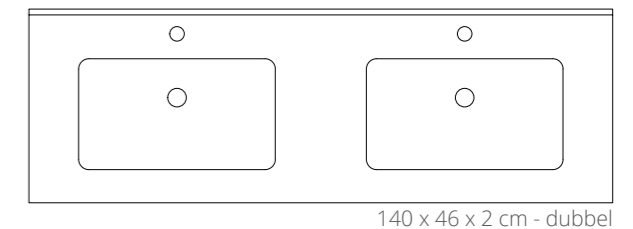

TRIBUTE

TRIBUTE

Dun porselein vormt al langer een vast onderdeel binnen het Proline-programma. De wastafel Tribute kenmerkt zich door zijn verfijnde, moderne uitstraling, waarbij de slanke randen zorgen voor een strak geheel. De gecentreerde binnenbak met afgeronde hoeken draagt bij aan een zachte vormgeving met een prettig gebruik. Er is namelijk genoeg ruimte rondom de wasbak.

Glans wit (zie bladzijde 44)
Mat wit (zie bladzijde 46)

Mat creme cotton (zie bladzijde 48)

Breedte wastafel

	60 midden	80 midden	100 midden	120 midden	120 dubbel	140 dubbel
Kraangaten	0	✓	✓	✓	✓	✓
	1	✓	✓	✓	—	—
	2	—	—	—	✓	✓