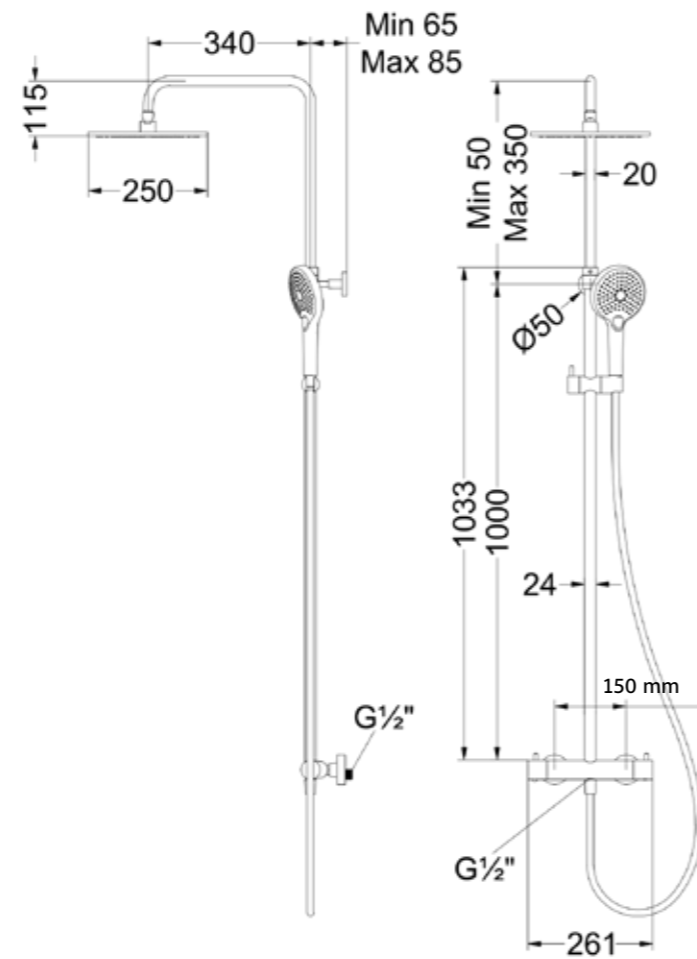

Thermostatische regendoucheset opbouw

Regendoucheset opbouw met thermostaat, incl. doucheslang 150 cm, 3-standen handdouche en hoofddouche Ø25 cm

Optioneel uit te breiden met baduitloop met omstel; zie bladzijde 168

Kleur	Art.nr.	Prijs excl. BTW	Prijs incl. BTW
Chroom	6801101	€ 499,00	€ 603,79
Mat zwart PED	6801102	€ 645,00	€ 780,45
Geborsteld nickel PVD	6801103	€ 799,00	€ 966,79
Geborsteld mat goud PVD	6801104	€ 799,00	€ 966,79
Geborsteld mat koper PVD	6801105	€ 799,00	€ 966,79
Geborsteld carbon black PVD	6801106	€ 799,00	€ 966,79