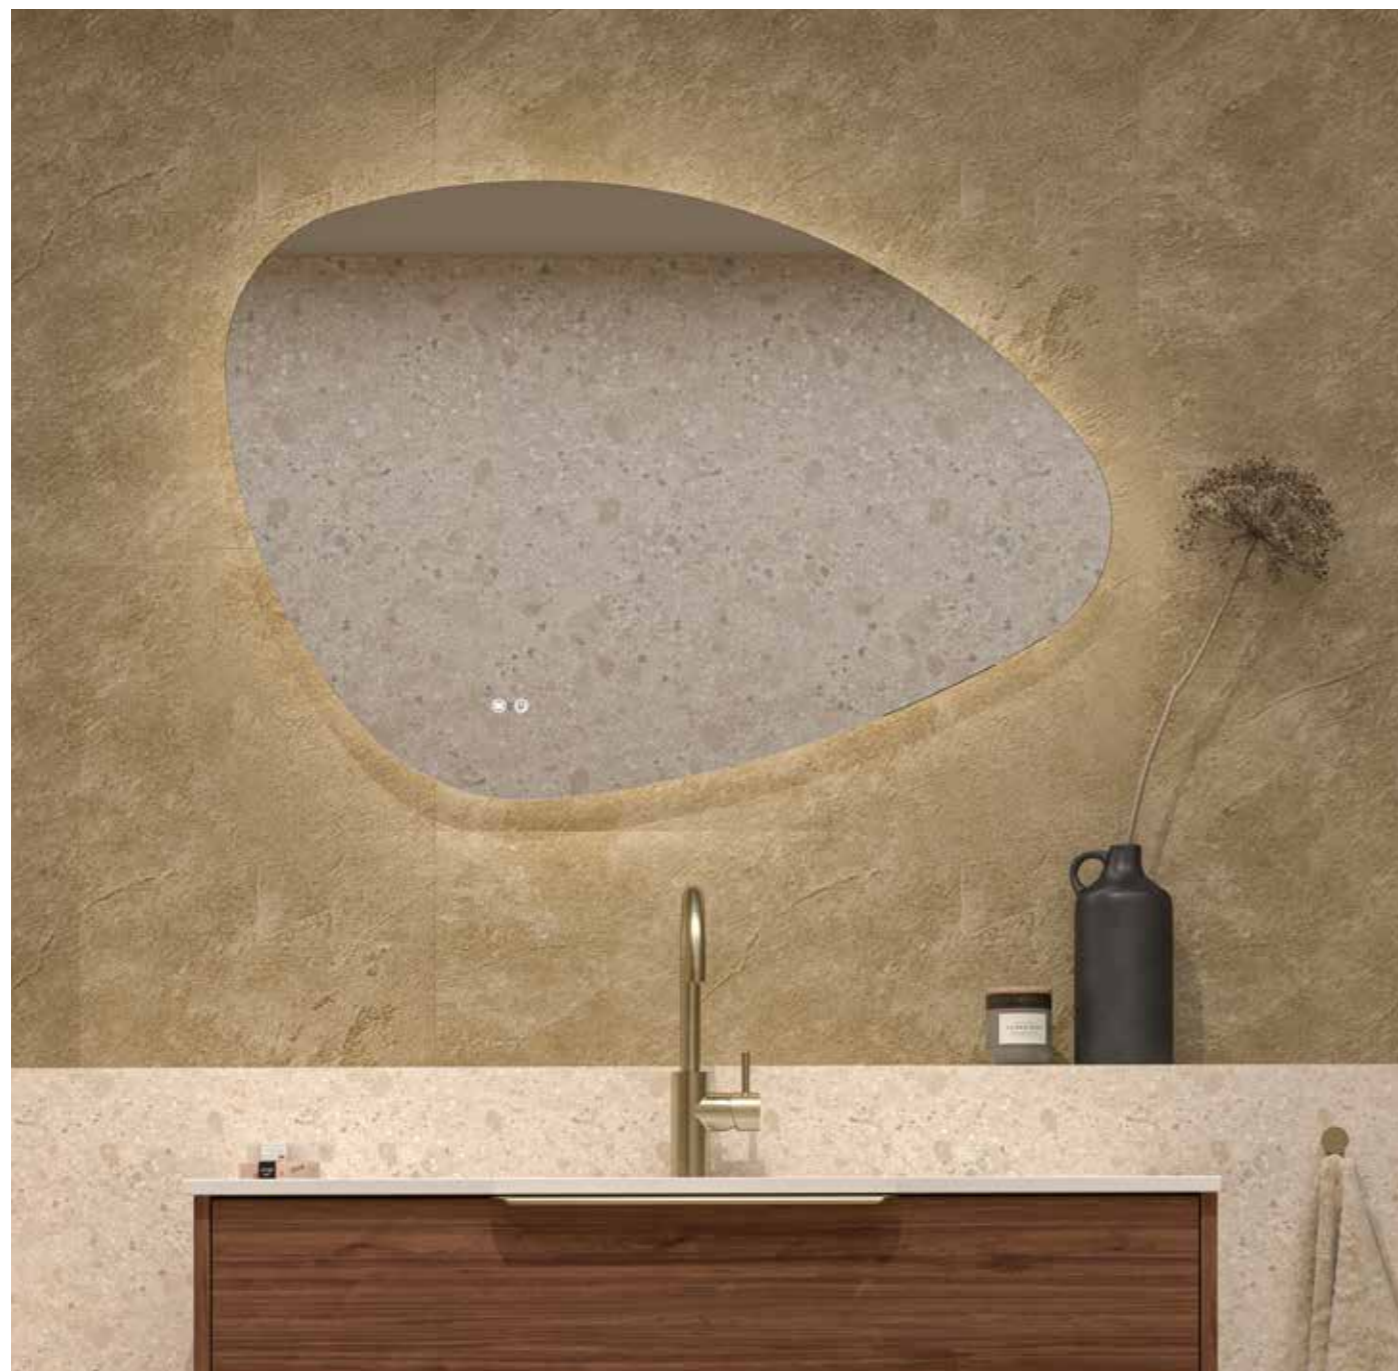

Opbouwverlichting LED 003 - IP44 - 4200 K

SPIEGELS

Spiegels vormen het stille middelpunt van iedere badkamer. Ze zijn niet alleen functioneel, maar bepalen ook in grote mate de sfeer en uitstraling van de ruimte. Binnen het Proline programma komt die veelzijdigheid volledig tot zijn recht. Met een collectie van maar liefst 20 verschillende spiegeltypes is er altijd een ontwerp dat perfect aansluit bij jouw stijl en badkamerinrichting.