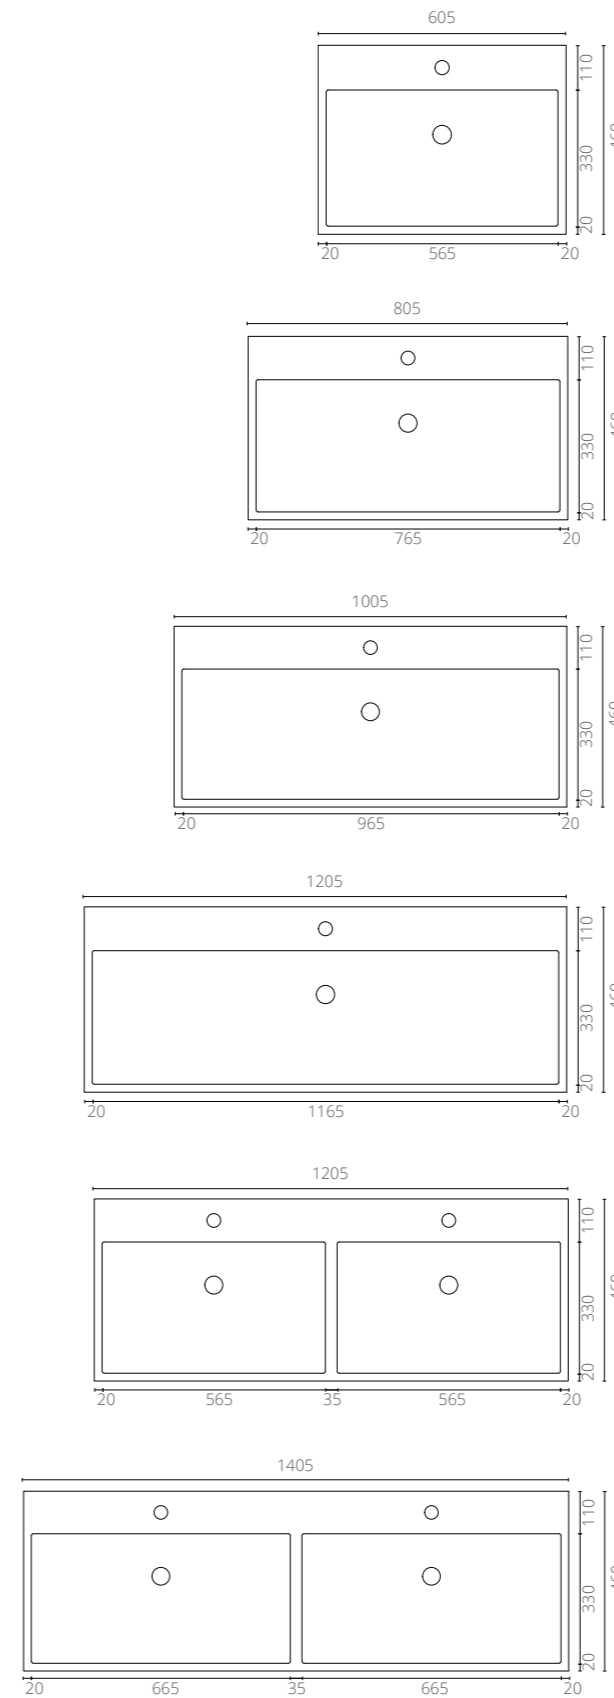

Evoli (hardsteen loft)