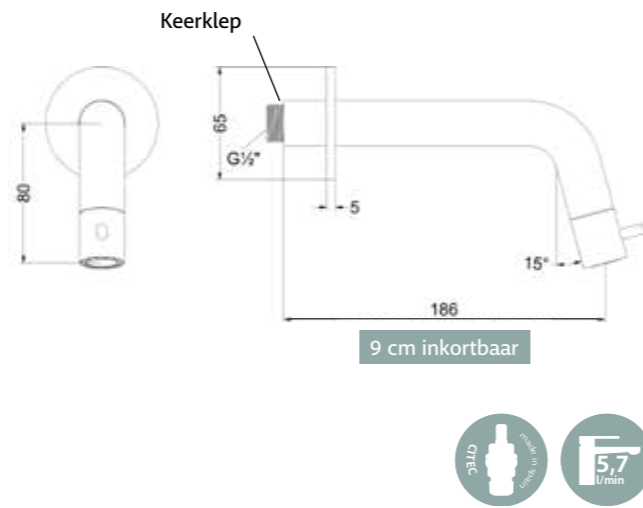

Fonteinkraan wandmodel inkortbaar

Kleur	Art.nr.	Prijs excl. BTW	Prijs incl. BTW
Chroom	6803051	€ 85,00	€ 102,85
Mat zwart PED	6803052	€ 109,00	€ 131,89
Geborsteld nickel PVD	6803053	€ 129,00	€ 156,09
Geborsteld mat goud PVD	6803054	€ 129,00	€ 156,09
Geborsteld mat koper PVD	6803055	€ 129,00	€ 156,09
Geborsteld carbon black PVD	6803056	€ 129,00	€ 156,09

Combiset: Fonteinkraan, designplug always open & design sifon

Omschrijving	Kleur	Art.nr.	Prijs excl. BTW	Prijs incl. BTW
	Chroom	6803551	€ 169,00	€ 204,49
	Mat zwart PED	6803552	€ 219,00	€ 264,99
	Geborsteld nickel PVD	6803553	€ 279,00	€ 337,59
	Geborsteld mat goud PVD	6803554	€ 279,00	€ 337,59
	Geborsteld mat koper PVD	6803555	€ 279,00	€ 337,59
	Geborsteld carbon black PVD	6803556	€ 279,00	€ 337,59

Combiset+: Fonteinkraan, designplug always open, design sifon, hoekstopkraan & aansluitslang

Omschrijving	Kleur	Art.nr.	Prijs excl. BTW	Prijs incl. BTW
	Chroom	6803601	€ 199,00	€ 240,79
	Mat zwart PED	6803602	€ 259,00	€ 313,39
	Geborsteld nickel PVD	6803603	€ 334,00	€ 404,14
	Geborsteld mat goud PVD	6803604	€ 334,00	€ 404,14
	Geborsteld mat koper PVD	6803605	€ 334,00	€ 404,14
	Geborsteld carbon black PVD	6803606	€ 334,00	€ 404,14

Combiset: Wand fonteinkraan, designplug always open & design sifon

Omschrijving	Kleur	Art.nr.	Prijs excl. BTW	Prijs incl. BTW
	Chroom	6803651	€ 174,00	€ 210,54
	Mat zwart PED	6803652	€ 229,00	€ 277,09
	Geborsteld nickel PVD	6803653	€ 279,00	€ 337,59
	Geborsteld mat goud PVD	6803654	€ 279,00	€ 337,59
	Geborsteld mat koper PVD	6803655	€ 279,00	€ 337,59
	Geborsteld carbon black PVD	6803656	€ 279,00	€ 337,59

Omschrijving	Kleur	Art.nr.	Prijs excl. BTW	Prijs incl. BTW
	Chroom	6804501	€ 19,00	€ 22,99
	Mat zwart PED	6804502	€ 25,00	€ 30,25
	Geborsteld nickel PVD	6804503	€ 29,00	€ 35,09
	Geborsteld mat goud PVD	6804504	€ 29,00	€ 35,09
	Geborsteld mat koper PVD	6804505	€ 29,00	€ 35,09
	Geborsteld carbon black PVD	6804506	€ 29,00	€ 35,09

Omschrijving	Kleur	Art.nr.	Prijs excl. BTW	Prijs incl. BTW
	T.b.v. kleur chroom	6804451	€ 15,00	€ 18,15
	T.b.v. kleur mat zwart	6804452	€ 17,00	€ 20,57
	T.b.v. kleur geborsteld nickel	6804453	€ 20,00	€ 24,20
	T.b.v. kleur geborsteld mat goud	6804454	€ 20,00	€ 24,20
	T.b.v. kleur geborsteld mat koper	6804455	€ 20,00	€ 24,20
	T.b.v. kleur geborsteld carbon black	6804456	€ 20,00	€ 24,20