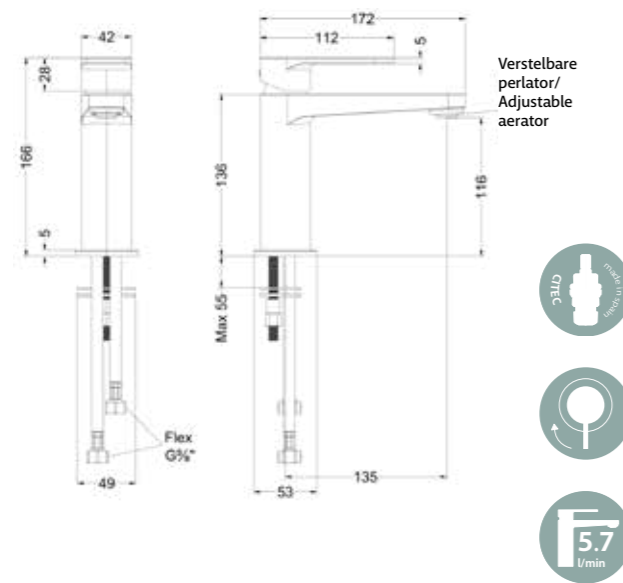

Wastafelmengkraan model S

Kleur	Art.nr.	Prijs excl. BTW	Prijs incl. BTW
Chroom	6800001	€ 119,00	€ 143,99
Mat zwart PED	6800002	€ 159,00	€ 192,39
Geborsteld nickel PVD	6800003	€ 179,00	€ 216,59
Geborsteld mat goud PVD	6800004	€ 179,00	€ 216,59
Geborsteld mat koper PVD	6800005	€ 179,00	€ 216,59
Geborsteld carbon black PVD	6800006	€ 179,00	€ 216,59