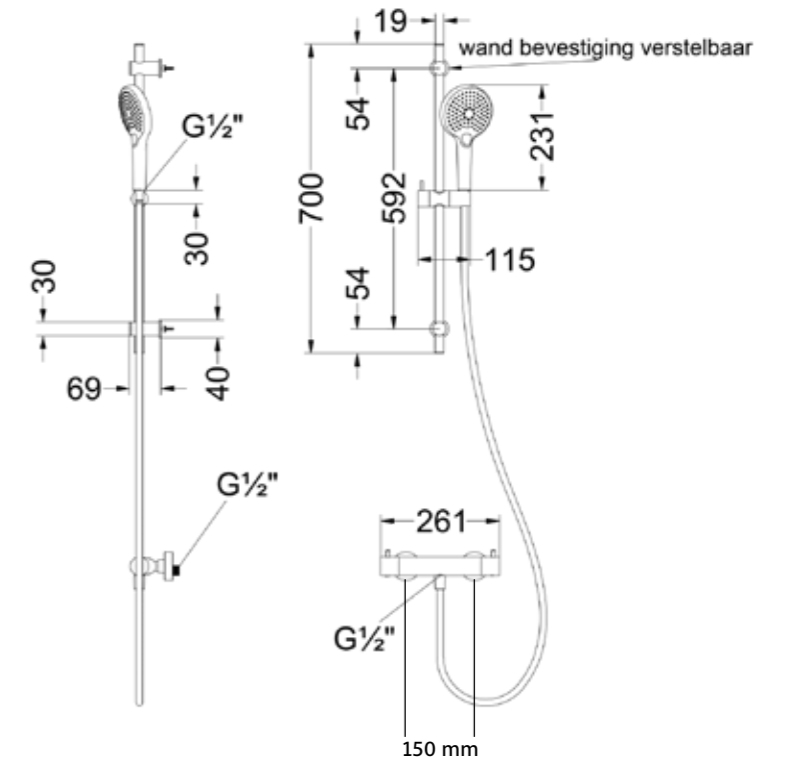

Douchethermostaatset opbouw

Opbouw doucheset met thermostaat, glijstang, doucheslang 150 cm en 3-standen handdouche

Optioneel uit te breiden met baduitloop met omstel; zie bladzijde 168

Kleur	Art.nr.	Prijs excl. BTW	Prijs incl. BTW
Chroom	6801051	€ 329,00	€ 398,09
Mat zwart PED	6801052	€ 399,00	€ 482,79
Geborsteld nickel PVD	6801053	€ 499,00	€ 603,79
Geborsteld mat goud PVD	6801054	€ 499,00	€ 603,79
Geborsteld mat koper PVD	6801055	€ 499,00	€ 603,79
Geborsteld carbon black PVD	6801056	€ 499,00	€ 603,79