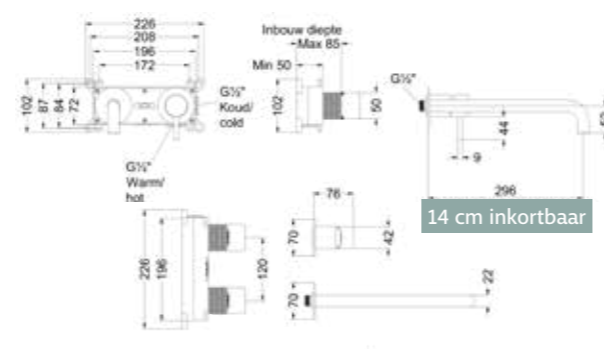

Fonteinkraan wandmodel inkortbaar - Stilo

Wastafelmengkraan draaibare uitloop - Forma

Wastafelmengkraan draaibare uitloop - Stilo

Inbouw wastafelkraan incl. inbouwbox - Forma

Inbouw wastafelkraan incl. inbouwbox - Stilo