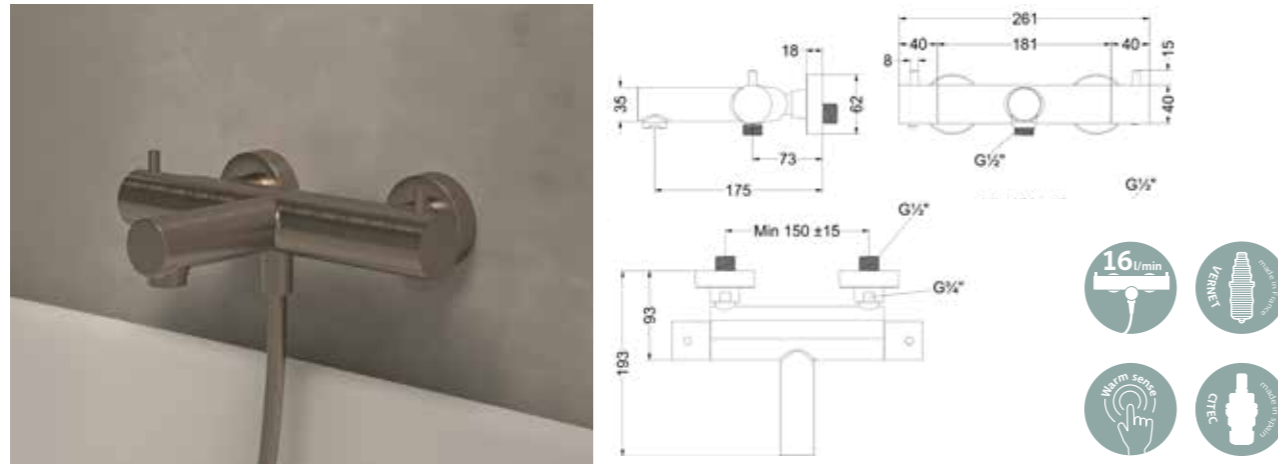

Opbouw badthermostaatkraan met vaste uitloop

Kleur	Art.nr.	Prijs excl. BTW	Prijs incl. BTW
Chroom	6802001	€ 299,00	€ 361,79
Mat zwart PED	6802002	€ 349,00	€ 422,29
Geborsteld nickel PVD	6802003	€ 429,00	€ 519,09
Geborsteld mat goud PVD	6802004	€ 429,00	€ 519,09
Geborsteld mat koper PVD	6802005	€ 429,00	€ 519,09
Geborsteld carbon black PVD	6802006	€ 429,00	€ 519,09

Badoverloopset incl. sifon

Omschrijving	Kleur	Art.nr.	Prijs excl. BTW	Prijs incl. BTW
Lengte afvoerkabel 780 mm	Chroom	6802151	€ 79,00	€ 95,59
	Mat zwart PED	6802152	€ 89,00	€ 107,69
	Geborsteld nickel PVD	6802153	€ 99,00	€ 119,79
	Geborsteld mat goud PVD	6802154	€ 99,00	€ 119,79
	Geborsteld mat koper PVD	6802155	€ 99,00	€ 119,79
	Geborsteld carbon black PVD	6802156	€ 99,00	€ 119,79

Combiset: Badthermostaatkraan, verstelbare wandsteun, doucheslang 125 cm en staaf handdouche

Omschrijving	Kleur	Art.nr.	Prijs excl. BTW	Prijs incl. BTW
	Chroom	6802201	€ 388,00	€ 469,48
	Mat zwart PED	6802202	€ 458,00	€ 554,18
	Geborsteld nickel PVD	6802203	€ 558,00	€ 675,18
	Geborsteld mat goud PVD	6802204	€ 558,00	€ 675,18
	Geborsteld mat koper PVD	6802205	€ 558,00	€ 675,18
	Geborsteld carbon black PVD	6802206	€ 558,00	€ 675,18

Combiset: Badthermostaatkraan, verstelbare wandsteun, doucheslang 125 cm en 3-standen handdouche

Omschrijving	Kleur	Art.nr.	Prijs excl. BTW	Prijs incl. BTW
	Chroom	6802251	€ 388,00	€ 469,48
	Mat zwart PED	6802252	€ 458,00	€ 554,18
	Geborsteld nickel PVD	6802253	€ 578,00	€ 699,38
	Geborsteld mat goud PVD	6802254	€ 578,00	€ 699,38
	Geborsteld mat koper PVD	6802255	€ 578,00	€ 699,38
	Geborsteld carbon black PVD	6802256	€ 578,00	€ 699,38

Handdoucheset; staafhanddouche met verstelbare wandsteun en doucheslang 125 cm

Omschrijving	Kleur	Art.nr.	Prijs excl. BTW	Prijs incl. BTW
210 mm	Chroom	6804251	€ 89,00	€ 107,69
	Mat zwart PED	6804252	€ 109,00	€ 131,89
	Geborsteld nickel PVD	6804253	€ 129,00	€ 156,09
	Geborsteld mat goud PVD	6804254	€ 129,00	€ 156,09
	Geborsteld mat koper PVD	6804255	€ 129,00	€ 156,09
	Geborsteld carbon black PVD	6804256	€ 129,00	€ 156,09

Handdoucheset; 3-standen handdouche met verstelbare wandsteun en doucheslang 125 cm

Omschrijving	Kleur	Art.nr.	Prijs excl. BTW	Prijs incl. BTW
231 mm Ø 120 mm	Chroom	6804201	€ 89,00	€ 107,69
	Mat zwart PED	6804202	€ 109,00	€ 131,89
	Geborsteld nickel PVD	6804203	€ 149,00	€ 180,29
	Geborsteld mat goud PVD	6804204	€ 149,00	€ 180,29
	Geborsteld mat koper PVD	6804205	€ 149,00	€ 180,29
	Geborsteld carbon black PVD	6804206	€ 149,00	€ 180,29