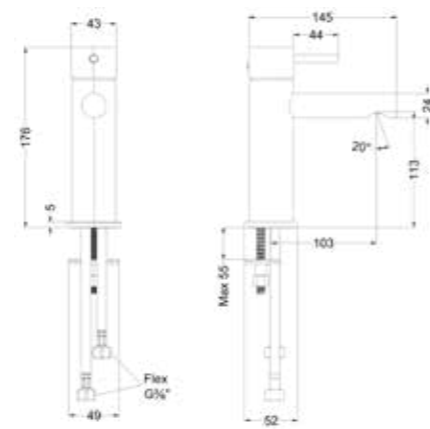

Wastafelmengkraan stand model S - Stilo