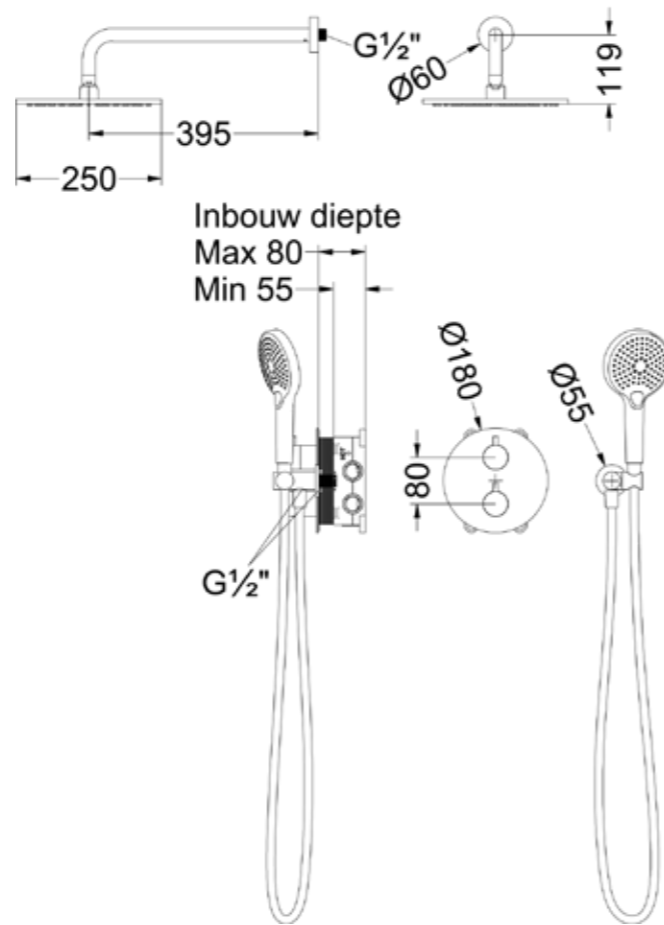

Thermostatische inbouw doucheset - wandarm