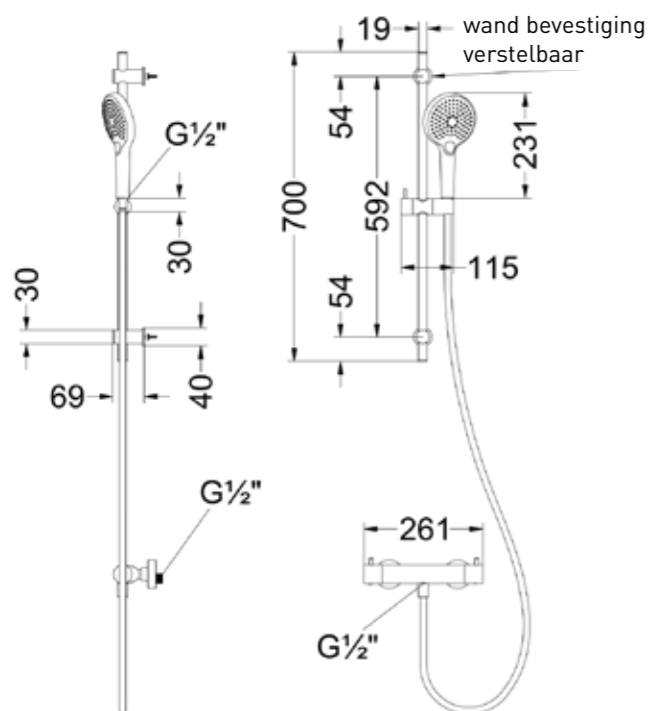

Douchethermostaat opbouw