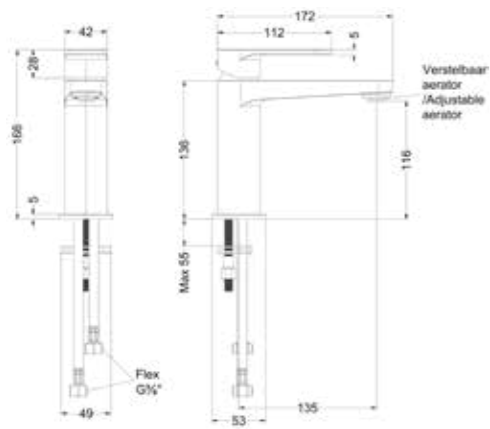

Technisch overzicht MAY

Scan de QR-code en download eenvoudig de installatiehandleiding voor jouw MAY product. Zo heb je alle benodigde informatie direct bij de hand en kun je snel en overzichtelijk aan de slag.

Wastafelmengkraan stand model S - Forma