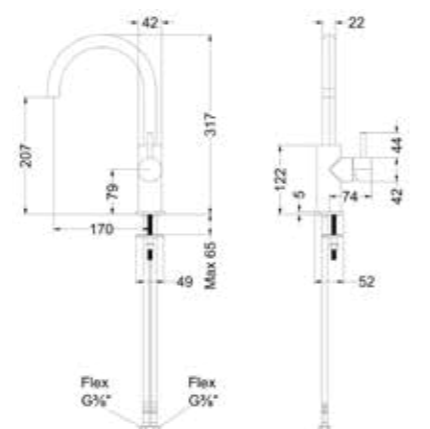

Wastafelmengkraan draaibare uitloop - Stilo