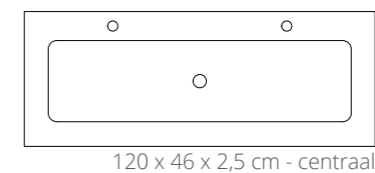

ROLLO

Dit materiaal heeft een mooie, levendige structuur met subtiele kleurverschillen en de karakteristieke uitstraling van puur natuur. Daardoor is elke wastafel uniek en krijgt de badkamer een warme en natuurlijke uitstraling.

Beide wastafels zijn vervaardigd uit hoogwaardig hardsteen en combineren een robuuste uitstraling met een verfijnde afwerking. De wastafel Rollo is verkrijgbaar in zowel Blue stone als Sand stone en is de meest uitgebreide variant binnen het Proline assortiment.

Blue stone (zie bladzijde 74)

Sand stone (zie bladzijde 76)

Breedte wastafel

	60 midden	80 midden	100 midden	100 centraal	120 midden	120 centraal	120 dubbel	140 dubbel
0	✓	✓	✓	✓	✓	✓	✓	✓
1	✓	✓	✓	✓	✓	✓	—	—
2	—	—	—	✓	—	✓	✓	✓

Kraangaten