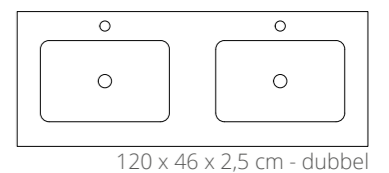

ROLLO

Dit materiaal heeft een mooie, levendige structuur met subtiele kleurverschillen en de karakteristieke uitstraling van puur natuur. Daardoor is elke wastafel uniek en krijgt de badkamer een warme en natuurlijke uitstraling.

Beide wastafels zijn vervaardigd uit hoogwaardig hardsteen en combineren een robuuste uitstraling met een verfijnde afwerking. De wastafel Rollo is verkrijgbaar in zowel Blue stone als Sand stone en is de meest uitgebreide variant binnen het Proline assortiment.

Blue stone (zie bladzijde 74)

Sand stone (zie bladzijde 76)

Breedte wastafel

	60 midden	80 midden	100 midden	100 centraal	120 midden	120 centraal	120 dubbel	140 dubbel
0	✓	✓	✓	✓	✓	✓	✓	✓
1	✓	✓	✓	✓	✓	✓	—	—
2	—	—	—	✓	—	✓	✓	✓

Kraangaten