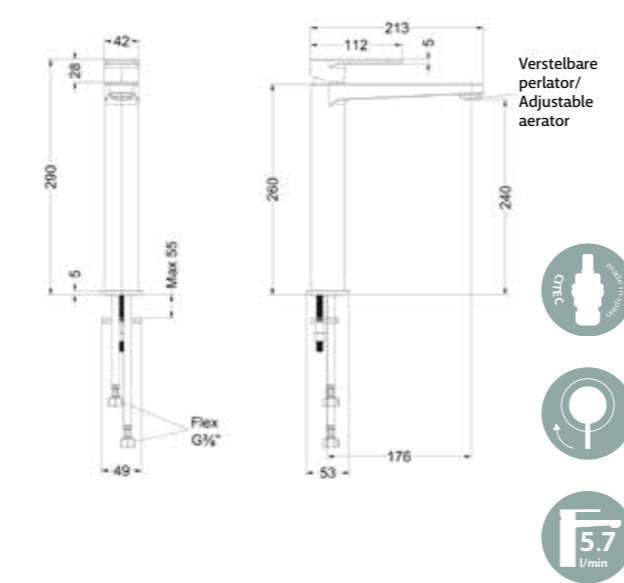

Wastafelmengkraan model L

Kleur	Art.nr.	Prijs excl. BTW	Prijs incl. BTW
Chroom	6800051	€ 179,00	€ 216,59
Mat zwart PED	6800052	€ 219,00	€ 264,99
Geborsteld nickel PVD	6800053	€ 239,00	€ 289,19
Geborsteld mat goud PVD	6800054	€ 239,00	€ 289,19
Geborsteld mat koper PVD	6800055	€ 239,00	€ 289,19
Geborsteld carbon black PVD	6800056	€ 239,00	€ 289,19