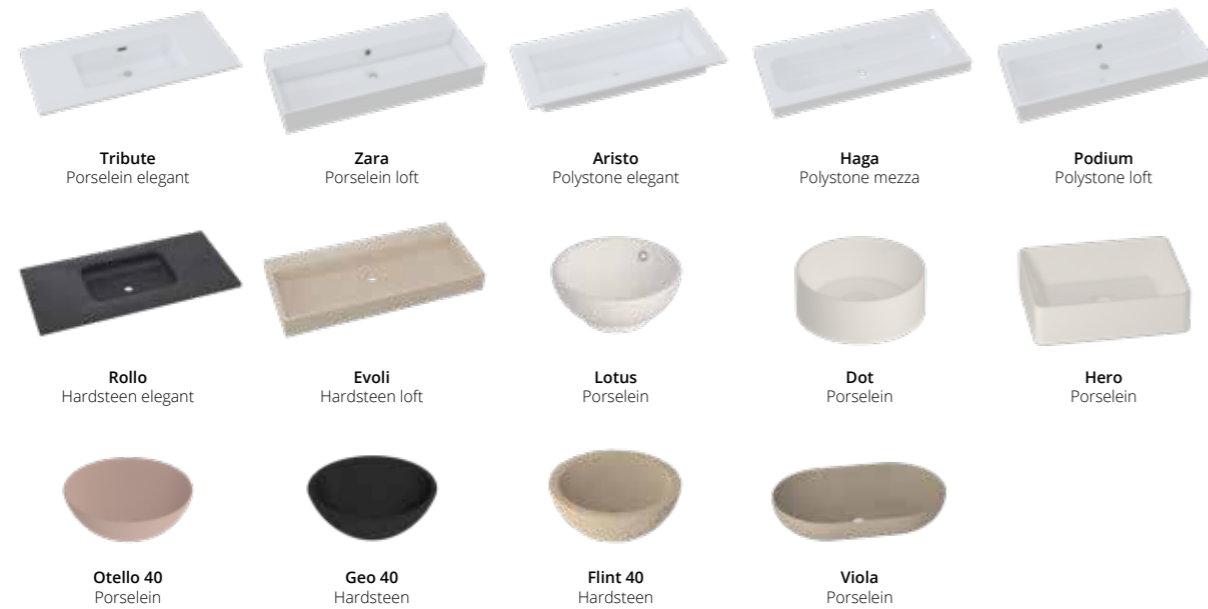

Matching grepen in
kleur van onderkast.

Beauty blush

Clay beige

Soft linen

Frames passend bij
fontein of hoge kast .

**Subtiële luxe met matching
kleuren.**

In plaats van contrasterende
kleuren draait het hier om
nuance: dezelfde kleur worden
subtiel met elkaar gecombineerd.
Deze stijl sluit perfect aan bij de
behoefte aan rust en eenvoud in de
badkamer.

Cider oak

Urban oak

Charcoal oak

Blue stone

MAY kranen met strakke
vormen in mat zwart PED of
geborsteld carbon black PVD.

Design jouw eigen Proline badkamermeubel. Van idee naar perfecte combinatie in 6 eenvoudige stappen.

Droom je van een badkamer die volledig aansluit op jouw stijl en wensen? Met het Proline badkamermeubel stel je moeiteloos een unieke combinatie samen. Volg dit overzichtelijke stappenplan en creëer een meubel dat helemaal bij jou past.

1

Kies jouw wastafelmodel of opbouwkom

Ga je voor strak en modern of juist rond en zacht? De wastafel bepaalt de uitstraling van het geheel en vormt de basis van jouw ontwerp.

2

Bepaal de breedte

Compact of juist royaal? Stem de breedte af op jouw ruimte en gebruiksbehoefte.