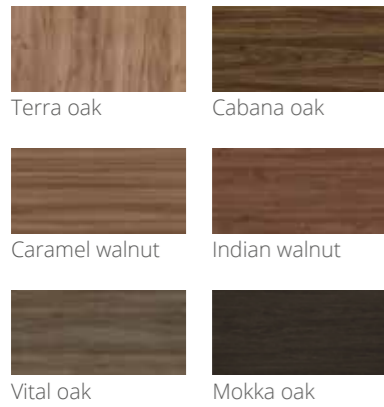

Tijdloos design ontmoet de badkamertrends van nu

Proline badkamermeubelen en MAY kranen sluiten naadloos aan bij de badkamertrends van dit moment. Beide merken combineren een tijdloze uitstraling met eigentijds design, waardoor ze niet alleen vandaag relevant zijn, maar ook op de lange termijn hun waarde behouden. In elk ontwerp staat de balans tussen functionaliteit en esthetiek centraal.

Organische vormen en zachte lijnen

Strakke hoeken maken plaats voor organische spiegels, ovale waskommen en meubels met gefreesde fronten. Dit versterkt het rustige, natuurlijke gevoel in de badkamer.