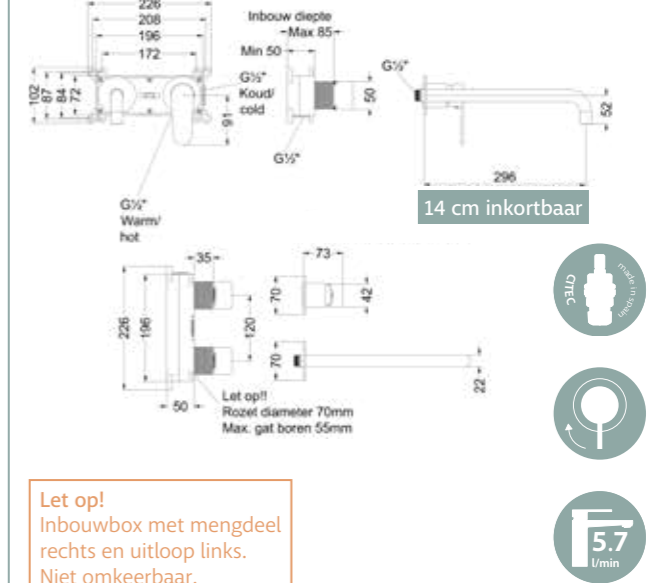

Inbouwwastafelmengkraan incl. inbouwbox

Kleur	Art.nr.	Prijs excl. BTW	Prijs incl. BTW
Chroom	6800151	€ 209,00	€ 252,89
Mat zwart PED	6800152	€ 269,00	€ 325,49
Geborsteld nickel PVD	6800153	€ 299,00	€ 361,79
Geborsteld mat goud PVD	6800154	€ 299,00	€ 361,79
Geborsteld mat koper PVD	6800155	€ 299,00	€ 361,79
Geborsteld carbon black PVD	6800156	€ 299,00	€ 361,79

Omschrijving	Kleur	Art.nr.	Prijs excl. BTW	Prijs incl. BTW

Designplug stop & go

Chroom	6804351	€ 25,00	€ 30,25
Mat zwart PED	6804352	€ 29,00	€ 35,09
Geborsteld nickel PVD	6804353	€ 39,00	€ 47,19
Geborsteld mat goud PVD	6804354	€ 39,00	€ 47,19
Geborsteld mat koper PVD	6804355	€ 39,00	€ 47,19
Geborsteld carbon black PVD	6804356	€ 39,00	€ 47,19

Omschrijving	Kleur	Art.nr.	Prijs excl. BTW	Prijs incl. BTW

Designplug always open

Chroom	6804601	€ 25,00	€ 30,25
Mat zwart PED	6804602	€ 29,00	€ 35,09
Geborsteld nickel PVD	6804603	€ 39,00	€ 47,19
Geborsteld mat goud PVD	6804604	€ 39,00	€ 47,19
Geborsteld mat koper PVD	6804605	€ 39,00	€ 47,19
Geborsteld carbon black PVD	6804606	€ 39,00	€ 47,19