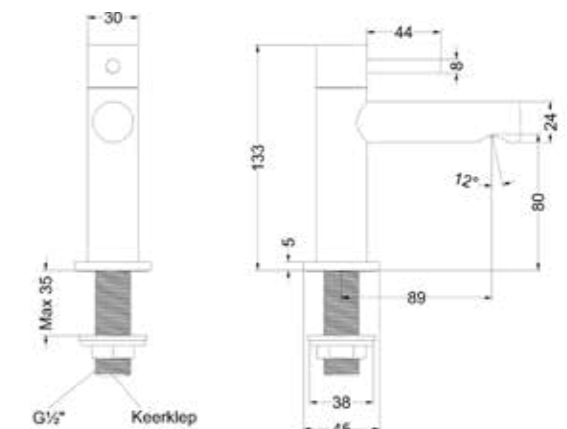

Fonteinkraan stand model S - Stilo