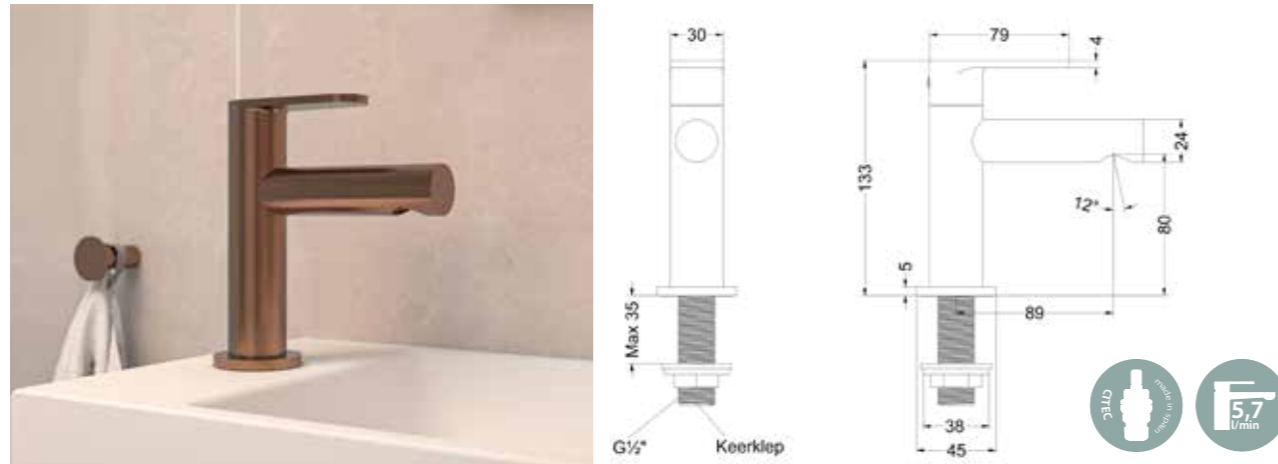

Fonteinkraan stand model S

Kleur	Art.nr.	Prijs excl. BTW	Prijs incl. BTW
Chroom	6803001	€ 79,00	€ 95,59
Mat zwart PED	6803002	€ 99,00	€ 119,79
Geborsteld nickel PVD	6803003	€ 129,00	€ 156,09
Geborsteld mat goud PVD	6803004	€ 129,00	€ 156,09
Geborsteld mat koper PVD	6803005	€ 129,00	€ 156,09
Geborsteld carbon black PVD	6803006	€ 129,00	€ 156,09

Combiset: Fonteinkraan, designplug always open & design sifon

Omschrijving	Kleur	Art.nr.	Prijs excl. BTW	Prijs incl. BTW
	Chroom	6803101	€ 169,00	€ 204,49
	Mat zwart PED	6803102	€ 219,00	€ 264,99
	Geborsteld nickel PVD	6803103	€ 279,00	€ 337,59
	Geborsteld mat goud PVD	6803104	€ 279,00	€ 337,59
	Geborsteld mat koper PVD	6803105	€ 279,00	€ 337,59
	Geborsteld carbon black PVD	6803106	€ 279,00	€ 337,59

Combiset+: Fonteinkraan, designplug always open, design sifon, hoekstopkraan & aansluitslang

Omschrijving	Kleur	Art.nr.	Prijs excl. BTW	Prijs incl. BTW
	Chroom	6803151	€ 199,00	€ 240,79
	Mat zwart PED	6803152	€ 259,00	€ 313,39
	Geborsteld nickel PVD	6803153	€ 334,00	€ 404,14
	Geborsteld mat goud PVD	6803154	€ 334,00	€ 404,14
	Geborsteld mat koper PVD	6803155	€ 334,00	€ 404,14
	Geborsteld carbon black PVD	6803156	€ 334,00	€ 404,14

Hoekstopkraan

Omschrijving	Kleur	Art.nr.	Prijs excl. BTW	Prijs incl. BTW
	Chroom	6804501	€ 19,00	€ 22,99
	Mat zwart PED	6804502	€ 25,00	€ 30,25
	Geborsteld nickel PVD	6804503	€ 29,00	€ 35,09
	Geborsteld mat goud PVD	6804504	€ 29,00	€ 35,09
	Geborsteld mat koper PVD	6804505	€ 29,00	€ 35,09
	Geborsteld carbon black PVD	6804506	€ 29,00	€ 35,09

Flexibele colour matching aansluitslang 30 cm t.b.v. fonteinkraan

Omschrijving	Kleur	Art.nr.	Prijs excl. BTW	Prijs incl. BTW
	T.b.v. kleur chroom	6804451	€ 15,00	€ 18,15
	T.b.v. kleur mat zwart	6804452	€ 17,00	€ 20,57
	T.b.v. kleur geborsteld nickel	6804453	€ 20,00	€ 24,20
	T.b.v. kleur geborsteld mat goud	6804454	€ 20,00	€ 24,20
	T.b.v. kleur geborsteld mat koper	6804455	€ 20,00	€ 24,20
	T.b.v. kleur geborsteld carbon black	6804456	€ 20,00	€ 24,20