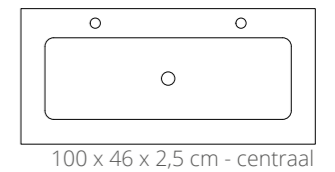

ROLLO

Dit materiaal heeft een mooie, levendige structuur met subtiele kleurverschillen en de karakteristieke uitstraling van puur natuur. Daardoor is elke wastafel uniek en krijgt de badkamer een warme en natuurlijke uitstraling.

Beide wastafels zijn vervaardigd uit hoogwaardig hardsteen en combineren een robuuste uitstraling met een verfijnde afwerking. De wastafel Rollo is verkrijgbaar in zowel Blue stone als Sand stone en is de meest uitgebreide variant binnen het Proline assortiment.

Blue stone (zie bladzijde 74)

Sand stone (zie bladzijde 76)

Breedte wastafel

	60 midden	80 midden	100 midden	100 centraal	120 midden	120 centraal	120 dubbel	140 dubbel
0	✓	✓	✓	✓	✓	✓	✓	✓
1	✓	✓	✓	✓	✓	✓	—	—
2	—	—	—	✓	—	✓	✓	✓

Kraangaten