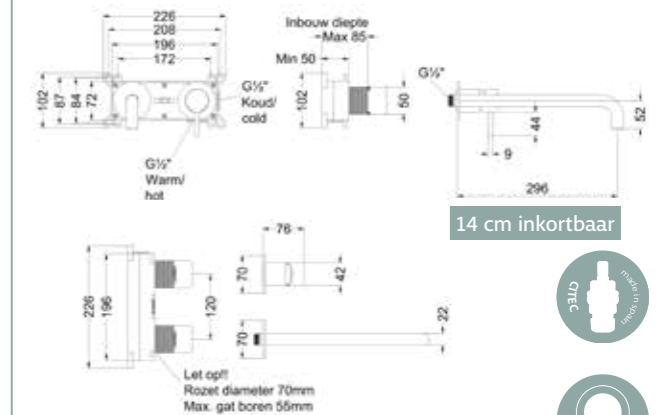

Inbouw wastafelmengkraan incl. inbouwbox

Let op!
Inbouwbox met mengdeel
rechts en uitloop links.
Niet omkeerbaar.

Kleur	Art.nr.	Prijs excl. BTW	Prijs incl. BTW
Chroom	6800651	€ 209,00	€ 252,89
Mat zwart PED	6800652	€ 269,00	€ 325,49
Geborsteld nickel PVD	6800653	€ 299,00	€ 361,79
Geborsteld mat goud PVD	6800654	€ 299,00	€ 361,79
Geborsteld mat koper PVD	6800655	€ 299,00	€ 361,79
Geborsteld carbon black PVD	6800656	€ 299,00	€ 361,79