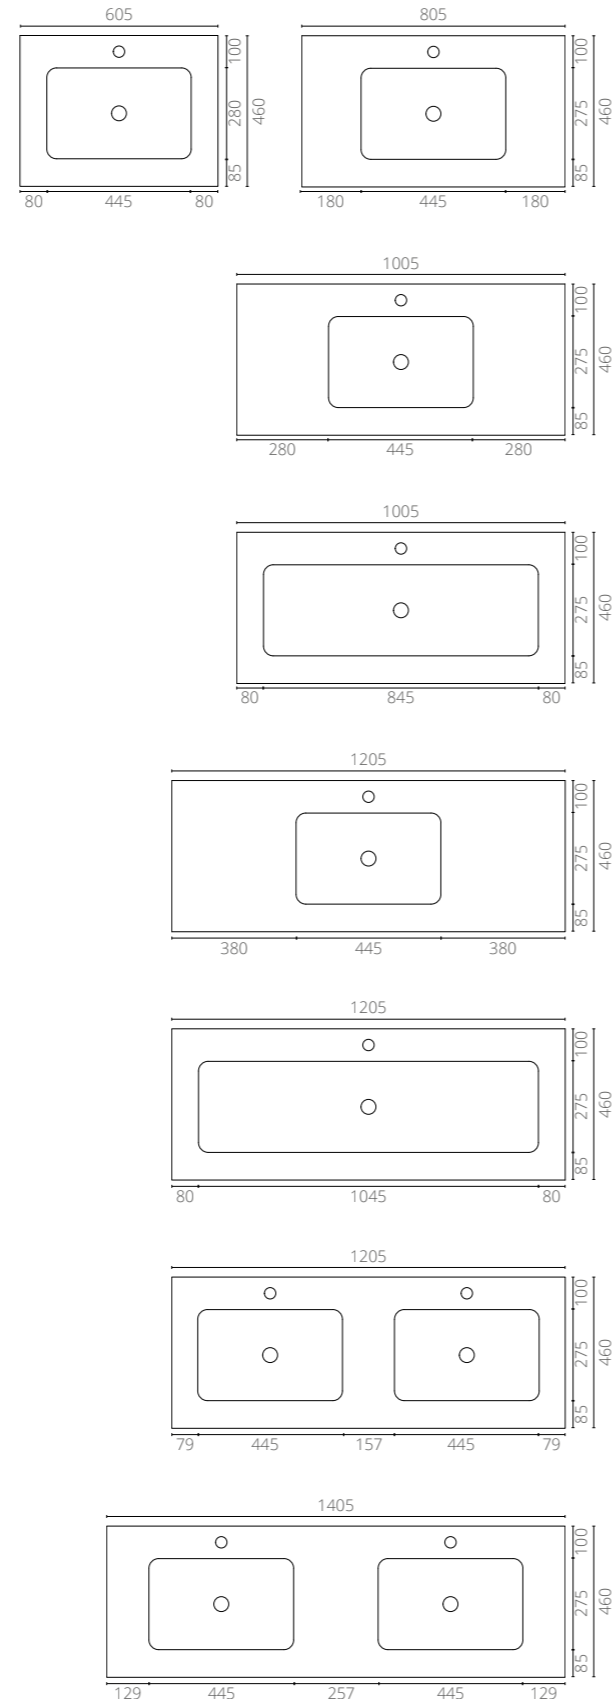

Rollo (hardsteen elegant)