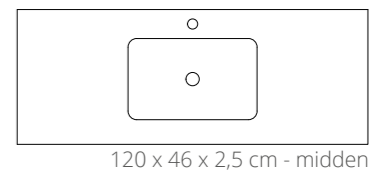

ROLLO

Dit materiaal heeft een mooie, levendige structuur met subtiele kleurverschillen en de karakteristieke uitstraling van puur natuur. Daardoor is elke wastafel uniek en krijgt de badkamer een warme en natuurlijke uitstraling.

Beide wastafels zijn vervaardigd uit hoogwaardig hardsteen en combineren een robuuste uitstraling met een verfijnde afwerking. De wastafel Rollo is verkrijgbaar in zowel Blue stone als Sand stone en is de meest uitgebreide variant binnen het Proline assortiment.

Blue stone (zie bladzijde 74)

Sand stone (zie bladzijde 76)

Breedte wastafel

	60 midden	80 midden	100 midden	100 centraal	120 midden	120 centraal	120 dubbel	140 dubbel
0	✓	✓	✓	✓	✓	✓	✓	✓
1	✓	✓	✓	✓	✓	✓	—	—
2	—	—	—	✓	—	✓	✓	✓

Kraangaten