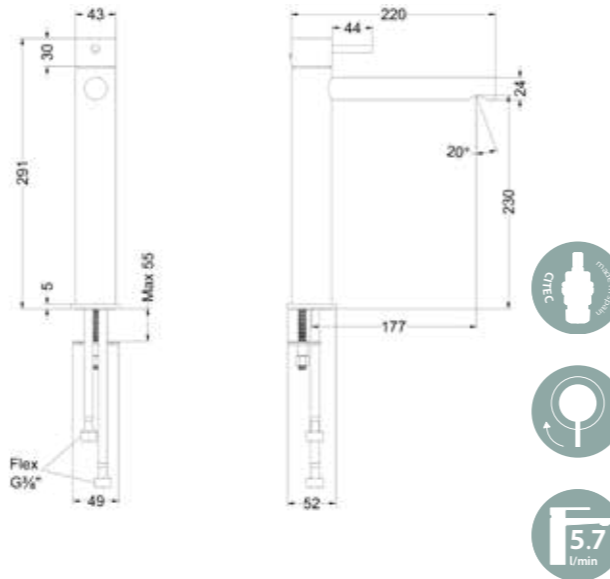

Wastafelmengkraan model L

Kleur	Art.nr.	Prijs excl. BTW	Prijs incl. BTW
Chroom	6800551	€ 179,00	€ 216,59
Mat zwart PED	6800552	€ 219,00	€ 264,99
Geborsteld nickel PVD	6800553	€ 239,00	€ 289,19
Geborsteld mat goud PVD	6800554	€ 239,00	€ 289,19
Geborsteld mat koper PVD	6800555	€ 239,00	€ 289,19
Geborsteld carbon black PVD	6800556	€ 239,00	€ 289,19

Omschrijving	Kleur	Art.nr.	Prijs excl. BTW	Prijs incl. BTW

Designplug stop & go

Chroom	6804351	€ 25,00	€ 30,25
Mat zwart PED	6804352	€ 29,00	€ 35,09
Geborsteld nickel PVD	6804353	€ 39,00	€ 47,19
Geborsteld mat goud PVD	6804354	€ 39,00	€ 47,19
Geborsteld mat koper PVD	6804355	€ 39,00	€ 47,19
Geborsteld carbon black PVD	6804356	€ 39,00	€ 47,19