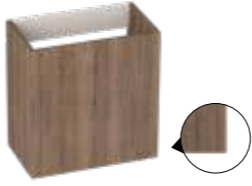

Fonteinonderkast - universeel 1 deur push to open

Decor	40 x 23 x 40	Urban oak		1805041	€ 250,00	€ 302,50
Decor	40 x 23 x 40	Charcoal oak		1805042	€ 250,00	€ 302,50
Decor	40 x 23 x 40	Terra oak		1805043	€ 250,00	€ 302,50
Gelakt	40 x 23 x 40	Glans wit		1805044	€ 250,00	€ 302,50
Gelakt	40 x 23 x 40	Mat wit		1805045	€ 250,00	€ 302,50
Gelakt	40 x 23 x 40	Mat zwart		1805046	€ 250,00	€ 302,50

Fonteinonderkast - universeel 1 deur push to open verticaal gefreesd