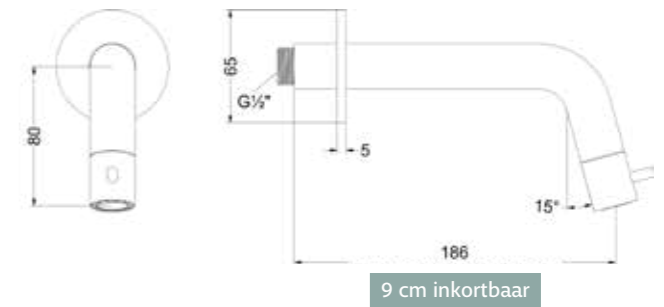

Fonteinkraan wandmodel inkortbaar - Stilo

Wastafelmengkraan draaibare uitloop - Forma

Wastafelmengkraan draaibare uitloop - Stilo

Inbouw wastafelkraan incl. inbouwbox - Forma

Inbouw wastafelkraan incl. inbouwbox - Stilo