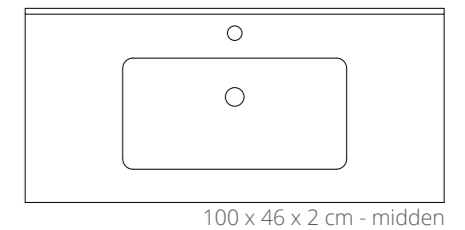

TRIBUTE

TRIBUTE

Dun porselein vormt al langer een vast onderdeel binnen het Proline-programma. De wastafel Tribute kenmerkt zich door zijn verfijnde, moderne uitstraling, waarbij de slanke randen zorgen voor een strak geheel. De gecentreerde binnenbak met afgeronde hoeken draagt bij aan een zachte vormgeving met een prettig gebruik. Er is namelijk genoeg ruimte rondom de wasbak.

Glans wit (zie bladzijde 44)
Mat wit (zie bladzijde 46)

Mat creme cotton (zie bladzijde 48)

Breedte wastafel

	60 midden	80 midden	100 midden	120 midden	120 dubbel	140 dubbel
Kraangaten	0	✓	✓	✓	✓	✓
	1	✓	✓	✓	—	—
	2	—	—	—	✓	✓