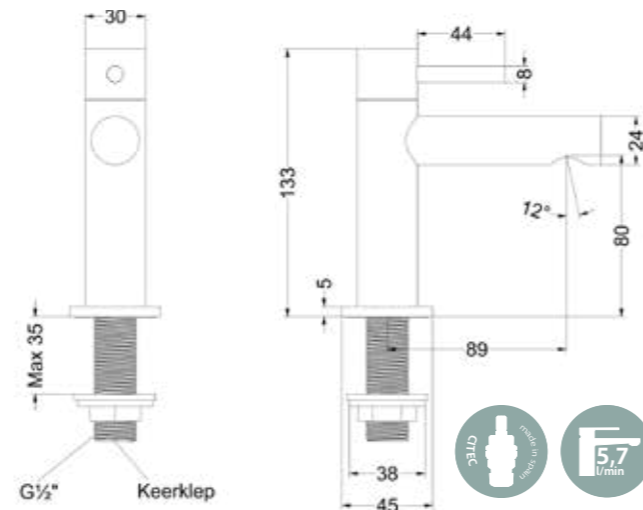

De Stilo fonteinkranen zijn verkrijgbaar in zes moderne kleuren.

Chroom

Mat zwart
PED

Geborsteld
nickel PVD

Geborsteld mat
goud PVD

Geborsteld mat
koper PVD

Geborsteld carbon
black PVD

Fonteinkraan staand model S