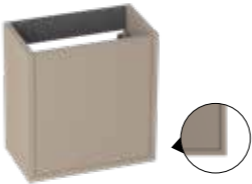

Fontein - kraanplateau links

Decor	40 x 23 x 40	Cider oak		1841061	€ 200,00	€ 242,00
Decor	40 x 23 x 40	Caramel walnut		1841062	€ 200,00	€ 242,00
Decor	40 x 23 x 40	Indian walnut		1841063	€ 200,00	€ 242,00
Decor	40 x 23 x 40	Vital oak		1841064	€ 200,00	€ 242,00
Decor	40 x 23 x 40	Mokka oak		1841065	€ 200,00	€ 242,00
Decor	40 x 23 x 40	Black oak		1841066	€ 200,00	€ 242,00
Effen	40 x 23 x 40	Matt white		1841067	€ 200,00	€ 242,00
Effen	40 x 23 x 40	Soft linen		1841068	€ 200,00	€ 242,00
Effen	40 x 23 x 40	Clay beige		1841069	€ 200,00	€ 242,00
Effen	40 x 23 x 40	Beauty blush		1841070	€ 200,00	€ 242,00