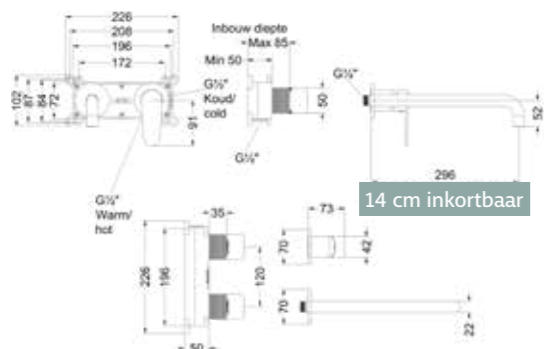

Fonteinkraan wandmodel inkortbaar - Stilo

Wastafelmengkraan draaibare uitloop - Forma

Wastafelmengkraan draaibare uitloop - Stilo

Inbouw wastafelkraan incl. inbouwbox - Forma

Inbouw wastafelkraan incl. inbouwbox - Stilo