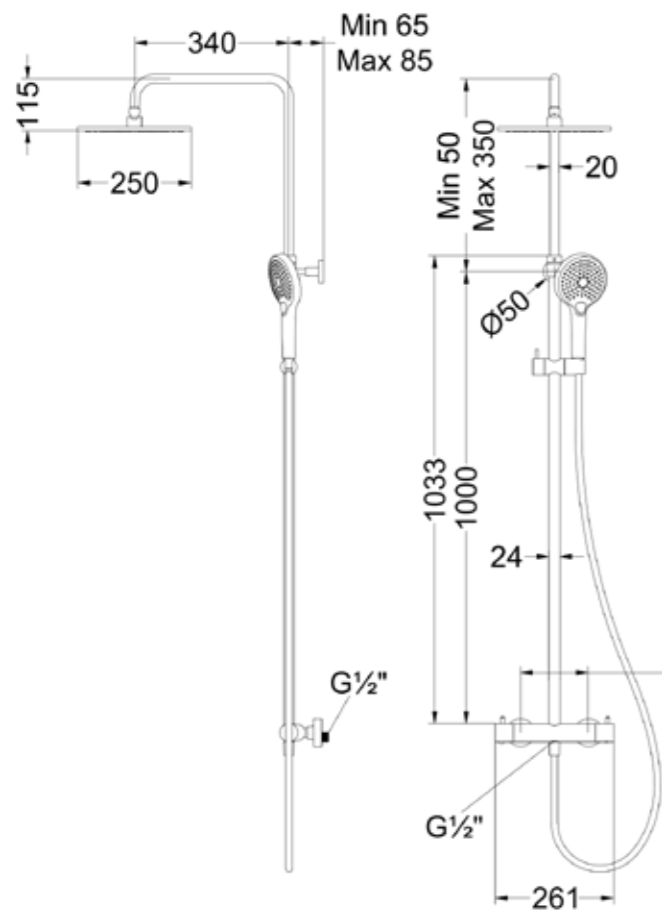

Thermostatische regendoucheset opbouw